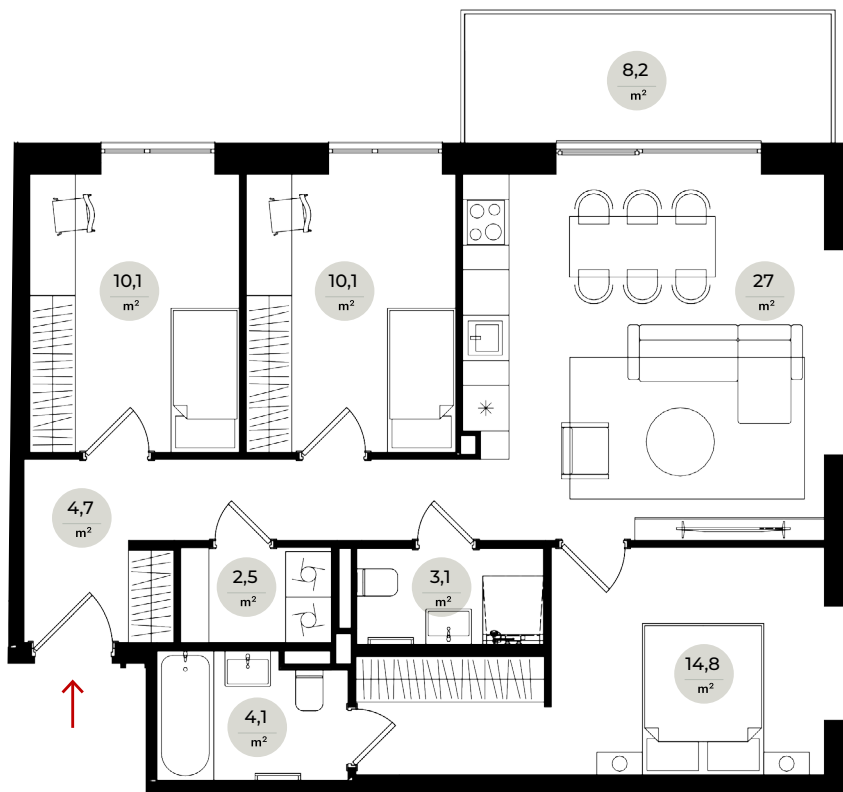

JUGLĀ, BRAILA IELĀ 23C

Nr. 33

6. stāvs

4 istabas

	M ²
Koridors	4,7
Vannas istaba	4,1
WC ar dušu	3,1
Dzīvojamā istaba ar virtuvi	27
Guļamistaba	14,8
Guļamistaba	10,1
Guļamistaba	10,1
Veļas telpa	2,5
Balkons	8,2
DZĪVOJAMĀ PLATĪBA	76,4
KOPĒJĀ PLATĪBA	84,6