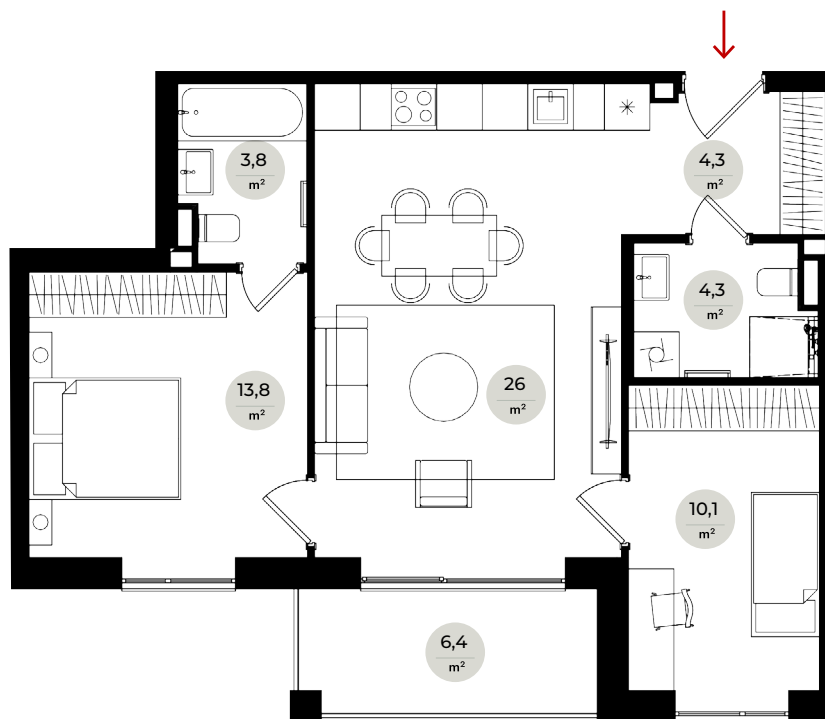

## Nr. 35

6. stāvs

3 istabas

	M <sup>2</sup>
Koridors	4,3
Vannas istaba	3,8
WC ar dušu	4,1
Dzīvojamā istaba ar virtuvi	26
Guļamistaba	10,1
Guļamistaba	13,8
Balkons	6,4

DZĪVOJAMĀ PLATĪBA 62,1

KOPĒJĀ PLATĪBA 68,5