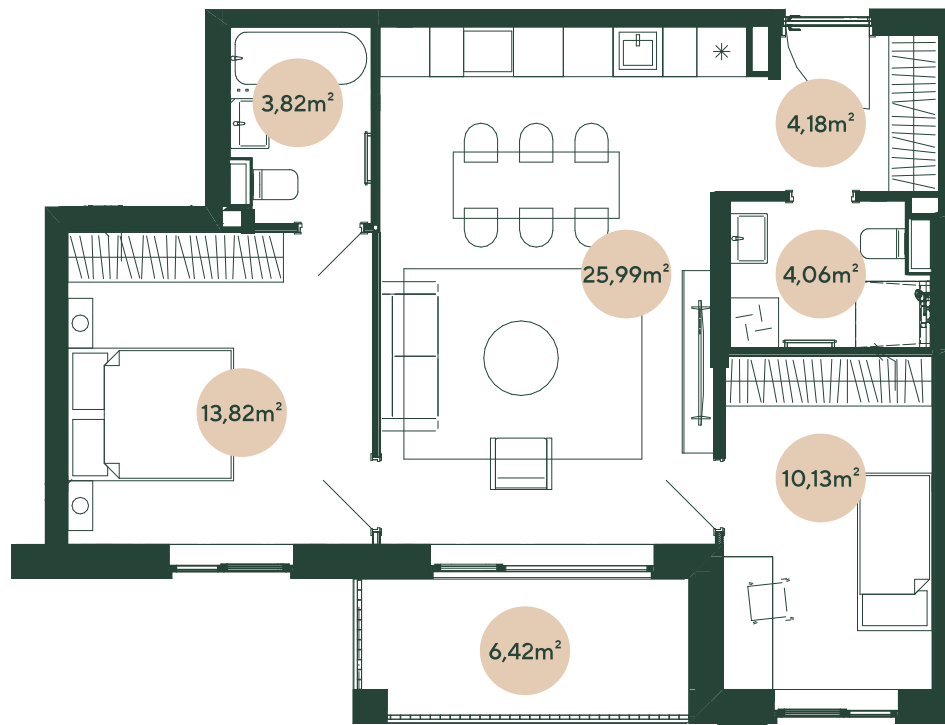

Zaļā JUGLĀ

JUGLĀ, BRAILA IELĀ 23C

Nr. 21

4. stāvs	3 istabas
	m ²
Koridors	4,18
Vannas istaba	3,8
WC ar dušu	4,1
Dzīvojamā istaba ar virtuvi	26
Guļamistaba	10,1
Guļamistaba	13,8
Balkons	6,4
DZĪVOJAMĀ PLATĪBA	62,1
KOPĒJĀ PLATĪBA	68,6

hepsor.lv/zalajugla

0 1m 2m 3m

Mērogs 1:100 | 1 cm = 1 m

hepsor