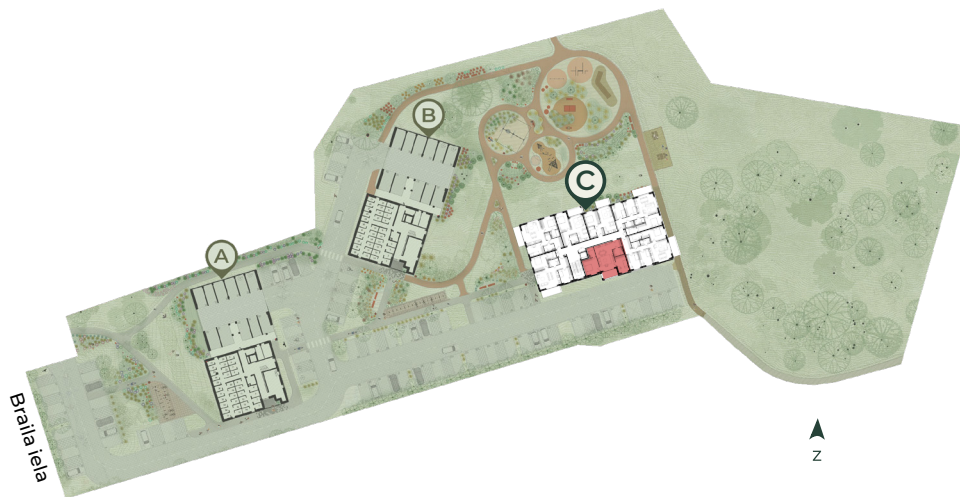

## Nr. 28

5. stāvs	3 istabas
	m <sup>2</sup>
Koridors	4,18
Vannas istaba	3,8
WC ar dušu	4,1
Dzīvojamā istaba ar virtuvi	26
Guļamistaba	10,1
Guļamistaba	13,8
Balkons	6,4
DZĪVOJAMĀ PLATĪBA	62,1
KOPĒJĀ PLATĪBA	68,6

[hepsor.lv/zalajugla](https://hepsor.lv/zalajugla)

0 1m 2m 3m

Mērogs 1:100 | 1 cm = 1 m

hepsor

Z