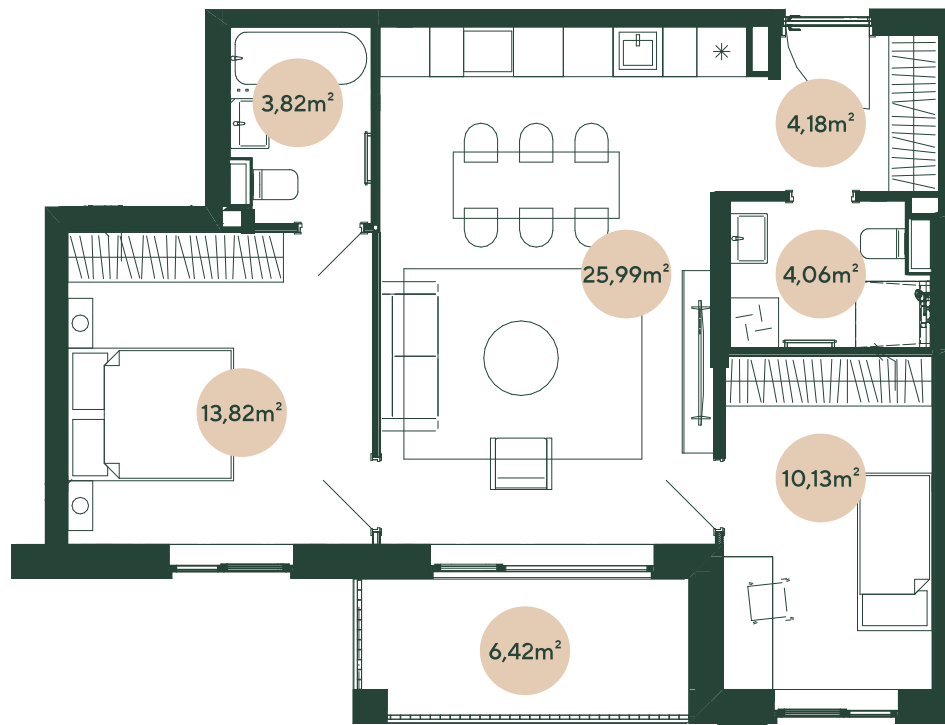

## Nr. 28

5. stāvs	3 istabas
	m <sup>2</sup>
Koridors	4,18
Vannas istaba	3,8
WC ar dušu	4,1
Dzīvojamā istaba ar virtuvi	26
Guļamistaba	10,1
Guļamistaba	13,8
Balkons	6,4
DZĪVOJAMĀ PLATĪBA	62,1
KOPĒJĀ PLATĪBA	68,6

[hepsor.lv/zalajugla](https://hepsor.lv/zalajugla)

0 1m 2m 3m

Mērogs 1:100 | 1 cm = 1 m

hepsor

Z