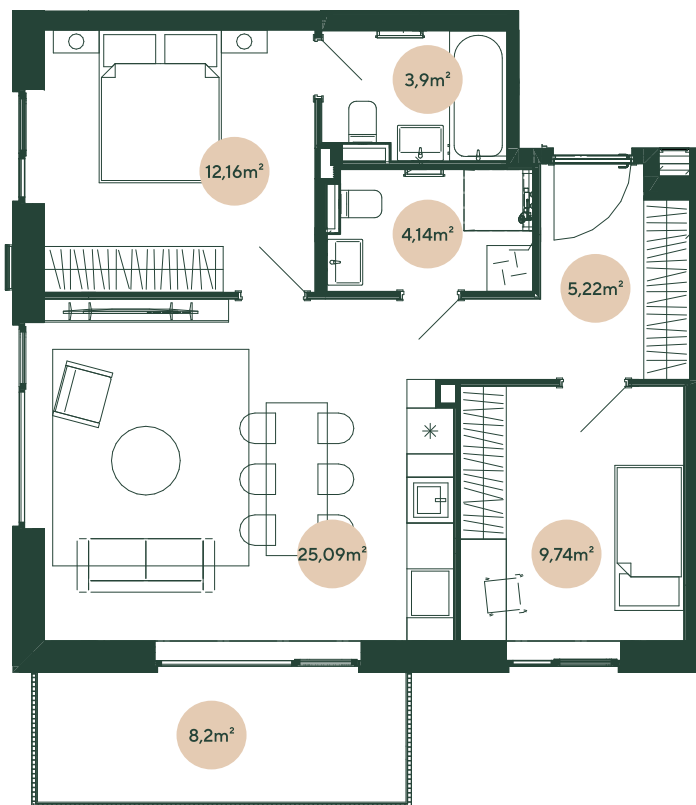

Zaļā JUGLA

JUGLĀ, BRAILA IELĀ 23B

Nr. 1

2. stāvs	3 istabas	
		m ²
Koridors	5,2	
Vannas istaba	3,9	
WC ar dušu	4,1	
Dzīvojamā istaba ar virtuvi	25,1	
Guļamistaba	12,2	
Guļamistaba	9,7	
Balkons	8,2	
DZĪVOJAMĀ PLATĪBA		60,2
KOPĒJĀ PLATĪBA		68,4

hepsor.lv/zalajugla

0 1m 2m 3m

Mērogs 1:100 | 1 cm = 1 m

hepsor

↑
Z