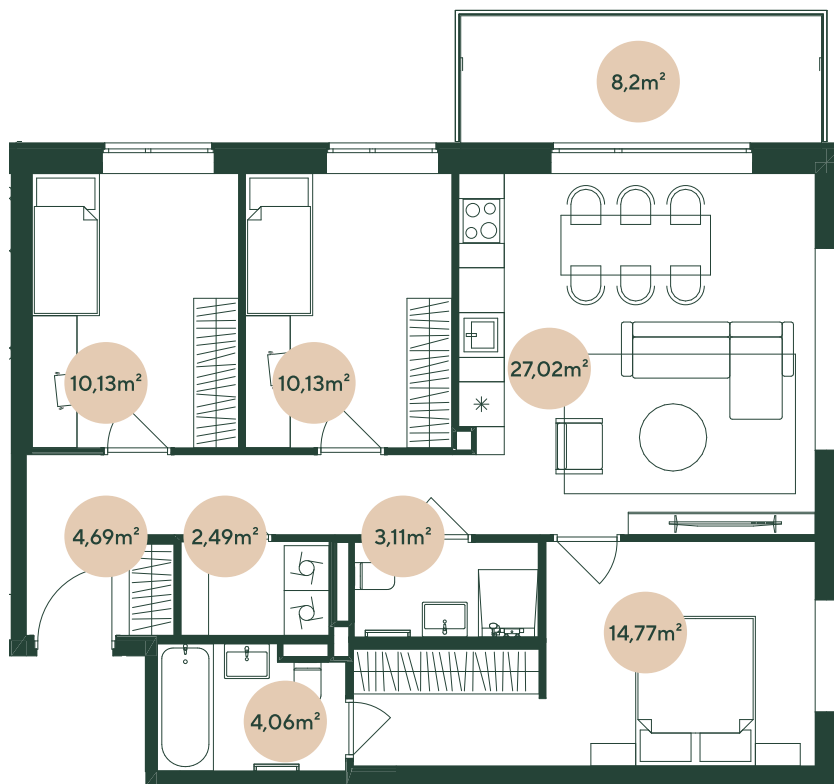

JUGLĀ, BRAILA IELĀ 23B

Nr. 12

3. stāvs	4 istabas	m ²
Koridors	4,7	
Vannas istaba	4,1	
WC ar dušu	3,1	
Dzīvojamā istaba ar virtuvi	27	
Guļamistaba	14,8	
Guļamistaba	10,1	
Guļamistaba	10,1	
Veļas telpa	2,5	
Balkons	8,2	

DZĪVOJAMĀ PLATĪBA **76,4**

KOPĒJĀ PLATĪBA **84,6**

0 1m 2m 3m

Mērogs 1:100 | 1 cm = 1 m

hepsor