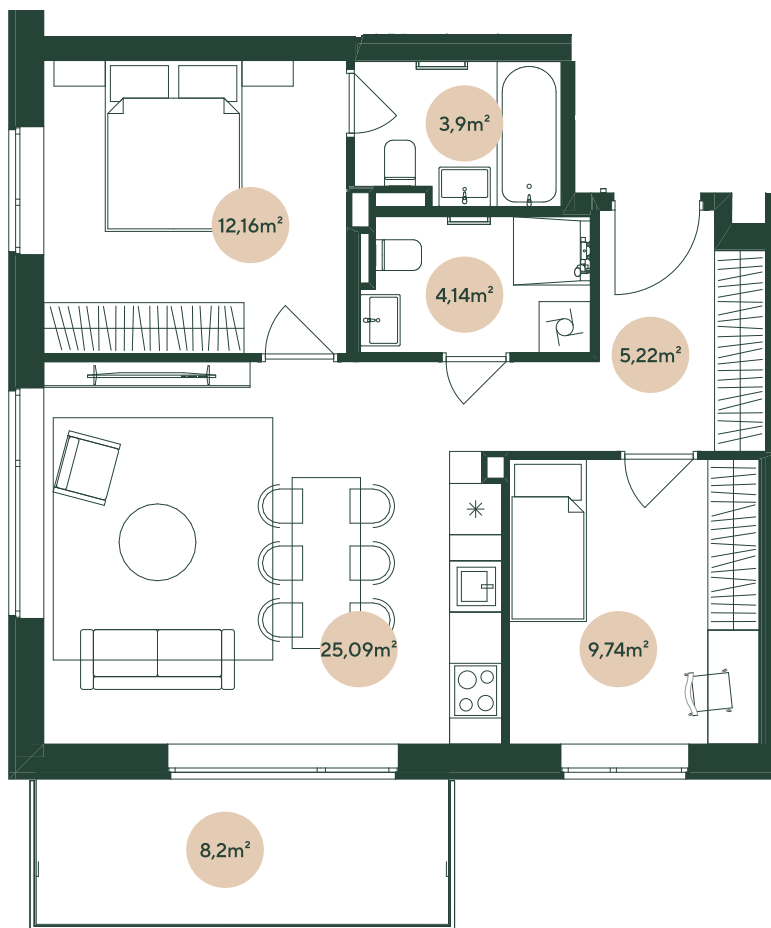

# Zaļā JUGLA

JUGLĀ, BRAILA IELĀ 23B

## Nr. 15

4. stāvs	3 istabas	
		m <sup>2</sup>
Koridors	<b>5,2</b>	
Vannas istaba	<b>3,9</b>	
WC ar dušu	<b>4,1</b>	
Dzīvojamā istaba ar virtuvi	<b>25,1</b>	
Guļamistaba	<b>12,2</b>	
Guļamistaba	<b>9,7</b>	
Balkons	<b>8,2</b>	
DZĪVOJAMĀ PLATĪBA		<b>60,2</b>
KOPĒJĀ PLATĪBA		<b>68,4</b>

[hepsor.lv/zalajugla](https://hepsor.lv/zalajugla)

0 1m 2m 3m

Mērogs 1:100 | 1 cm = 1 m

hepsor