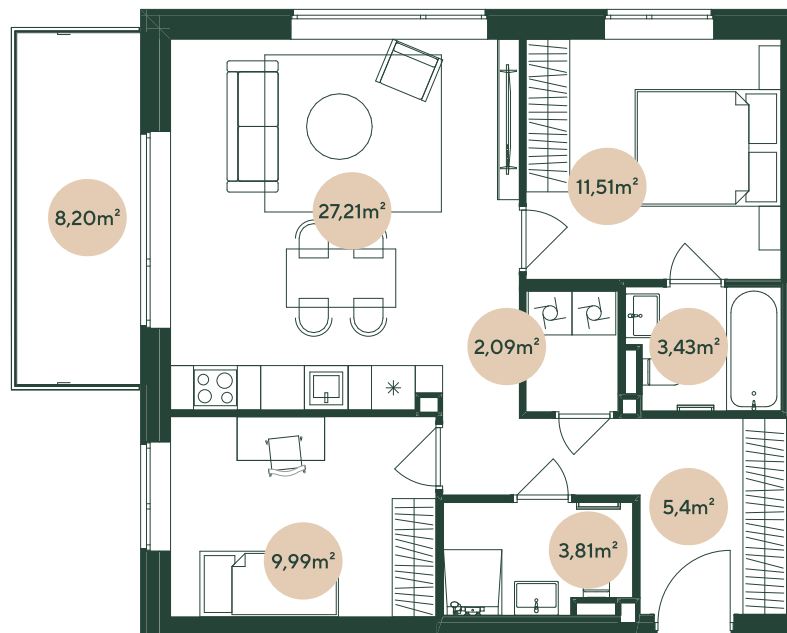

JUGLĀ, BRAILA IELĀ 23B

Nr. 16

4. stāvs	3 istabas	
		m ²
Koridors	5,4	
Vannas istaba	3,4	
Veļas telpa	2,1	
Dzīvojamā istaba ar virtuvi	27,2	
Guļamistaba	11,5	
Guļamistaba	10	
WC ar dušu	3,8	
Balkons	8,2	

DZĪVOJAMĀ PLATĪBA **63,4**

KOPĒJĀ PLATĪBA **71,6**

0 1m 2m 3m

Mērogs 1:100 | 1 cm = 1 m

hepsor