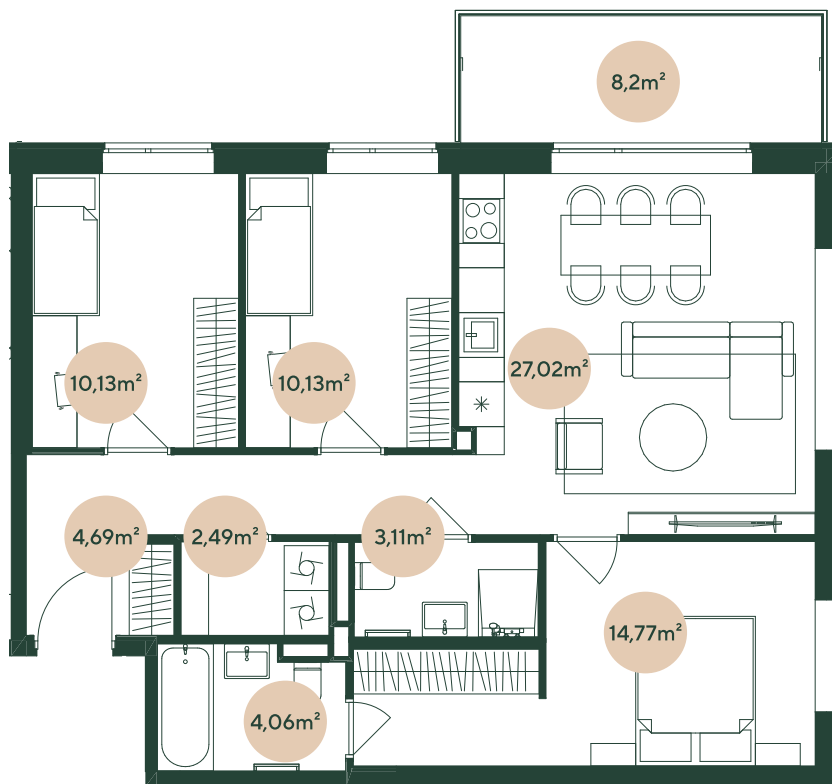

## Nr. 19

4. stāvs	4 istabas
	m <sup>2</sup>
Koridors	4,7
Vannas istaba	4,1
WC ar dušu	3,1
Dzīvojamā istaba ar virtuvi	27
Guļamistaba	14,8
Guļamistaba	10,1
Guļamistaba	10,1
Veļas telpa	2,5
Balkons	8,2

DZĪVOJAMĀ PLATĪBA **76,4**

KOPĒJĀ PLATĪBA **84,6**

0 1m 2m 3m

Mērogs 1:100 | 1 cm = 1 m

hepsor