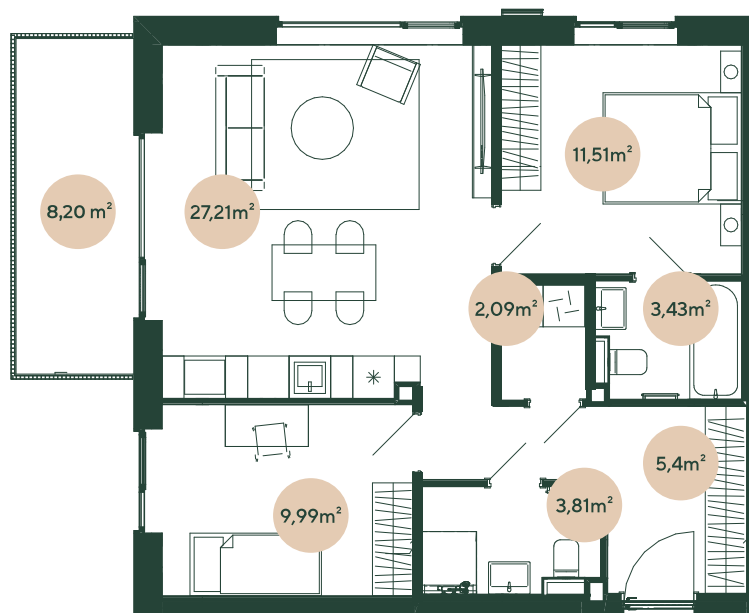

Zaļā JUGLA

JUGLĀ, BRAILA IELĀ 23B

Nr. 2

2. stāvs	3 istabas
	m ²
Koridors	5,4
Vannas istaba	3,4
Veļas telpa	2,1
Dzīvojamā istaba ar virtuvi	27,2
Guļamistaba	11,5
Guļamistaba	10
WC ar dušu	3,8
Balkons	8,2
DZĪVOJAMĀ PLATĪBA	63,4
KOPĒJĀ PLATĪBA	71,6

hepsor.lv/zalajugla

0 1m 2m 3m

Mērogs 1:100 | 1 cm = 1 m

hepsor