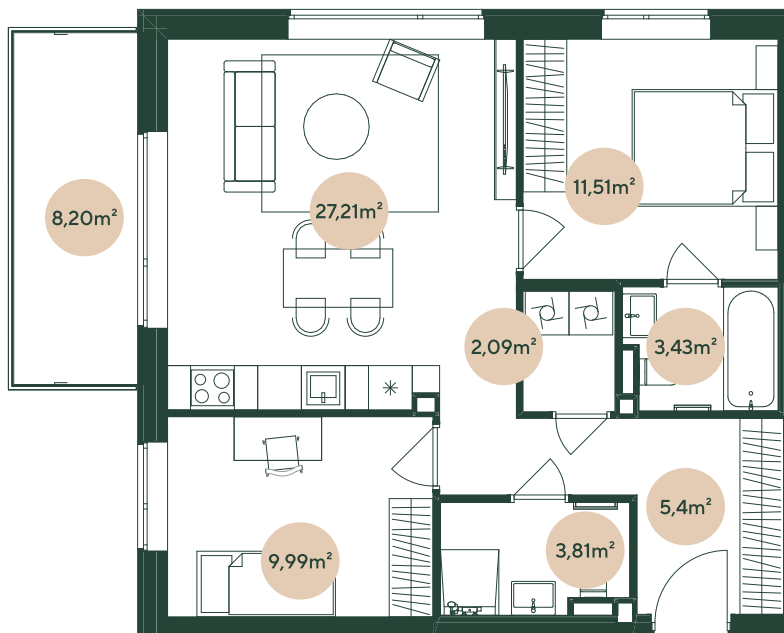

JUGLĀ, BRAILA IELĀ 23B

Nr. 23

5. stāvs	3 istabas	
		m ²
Koridors	5,4	
Vannas istaba	3,4	
Veļas telpa	2,1	
Dzīvojamā istaba ar virtuvi	27,2	
Guļamistaba	11,5	
Guļamistaba	10	
WC ar dušu	3,8	
Balkons	8,2	

DZĪVOJAMĀ PLATĪBA **63,4**

KOPĒJĀ PLATĪBA **71,6**

0 1m 2m 3m

Mērogs 1:100 | 1 cm = 1 m

hepsor