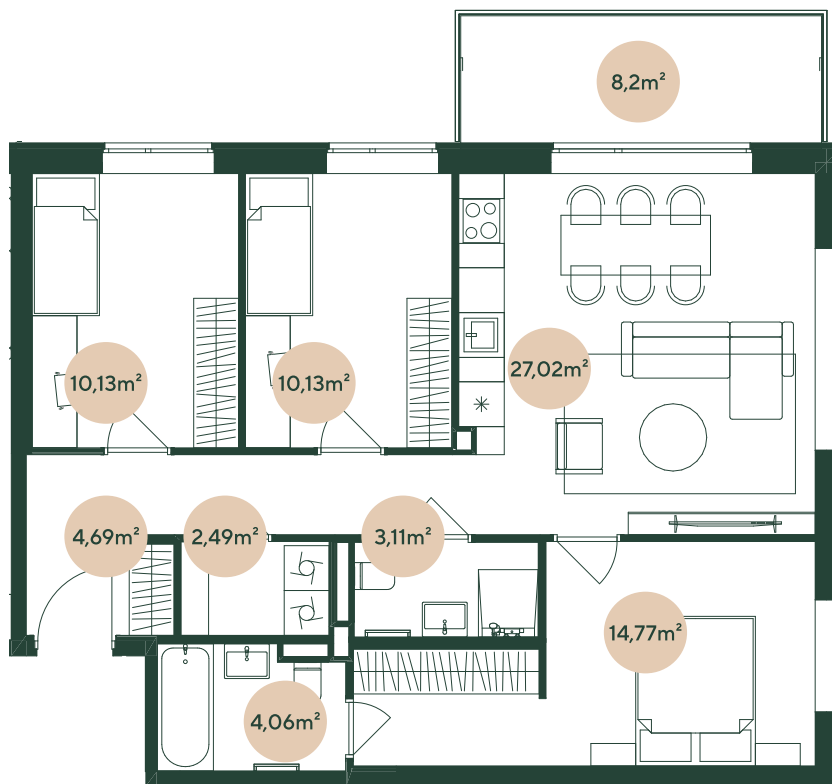

JUGLĀ, BRAILA IELĀ 23B

Nr. 26

5. stāvs	4 istabas	
		m ²
Koridors		4,7
Vannas istaba		4,1
WC ar dušu		3,1
Dzīvojamā istaba ar virtuvi		27
Guļamistaba		14,8
Guļamistaba		10,1
Guļamistaba		10,1
Veļas telpa		2,5
Balkons		8,2

DZĪVOJAMĀ PLATĪBA **76,4**

KOPĒJĀ PLATĪBA **84,6**

0 1m 2m 3m

Mērogs 1:100 | 1 cm = 1 m

hepsor