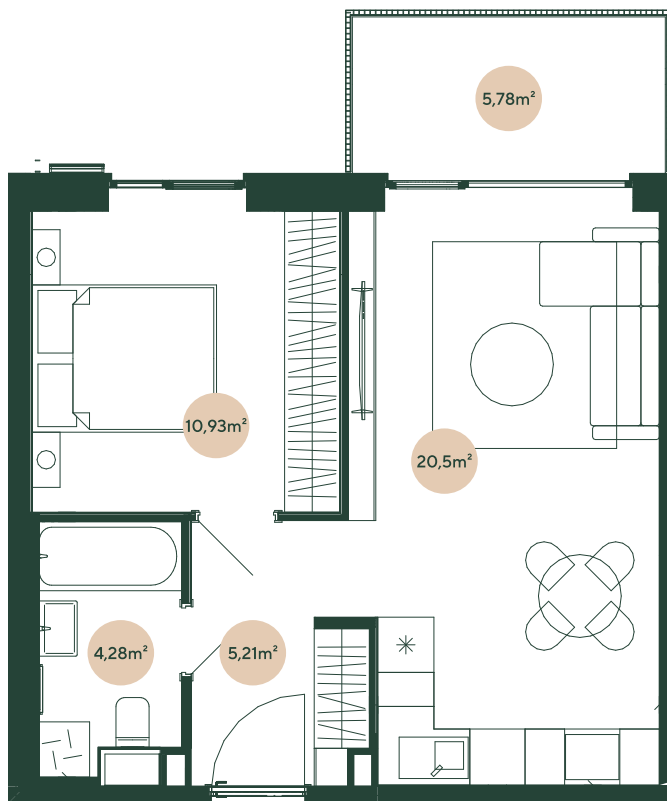

Zaļā JUGLA

JUGLĀ, BRAILA IELĀ 23B

Nr. 4

2. stāvs	2 istabas
	m ²
Koridors	5,2
Dzīvojamā istaba ar virtuvi	20,5
Vannas istaba	4,3
Guļamistaba	10,9
Balkons	5,8
DZĪVOJAMĀ PLATĪBA	40,9
KOPĒJĀ PLATĪBA	46,7

hepsor.lv/zalajugla

0 1m 2m 3m

Mērogs 1:100 | 1 cm = 1 m

hepsor