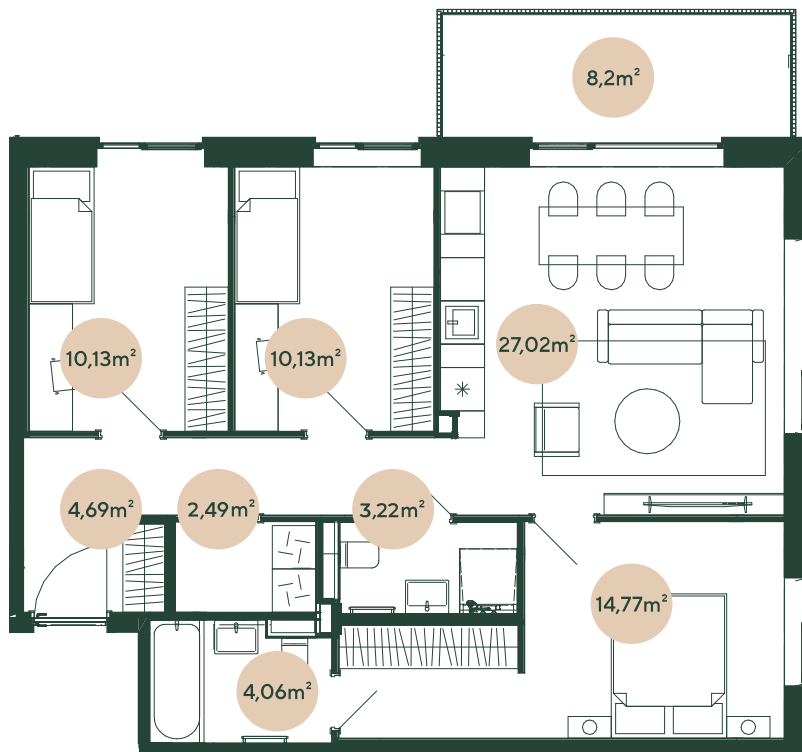

JUGLĀ, BRAILA IELĀ 23B

Nr. 5

2. stāvs	4 istabas	
		m ²
Koridors	4,7	
Vannas istaba	4,1	
WC ar dušu	3,1	
Dzīvojamā istaba ar virtuvi	27	
Guļamistaba	14,8	
Guļamistaba	10,1	
Guļamistaba	10,1	
Veļas telpa	2,5	
Balkons	8,2	

DZĪVOJAMĀ PLATĪBA **76,4**

KOPĒJĀ PLATĪBA **84,6**

0 1m 2m 3m

Mērogs 1:100 | 1 cm = 1 m

hepsor