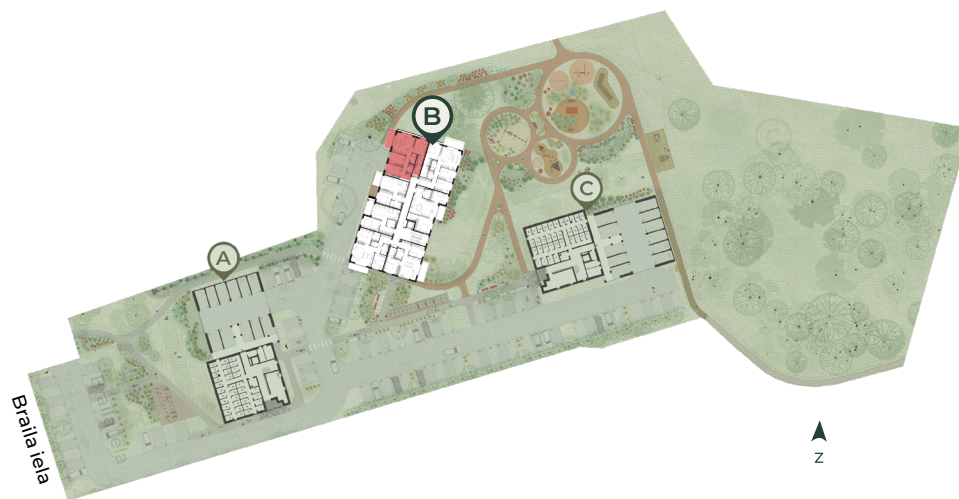

JUGLĀ, BRAILA IELĀ 23B

Nr. 5

2. stāvs	4 istabas	
		m ²
Koridors	4,7	
Vannas istaba	4,1	
WC ar dušu	3,1	
Dzīvojamā istaba ar virtuvi	27	
Guļamistaba	14,8	
Guļamistaba	10,1	
Guļamistaba	10,1	
Veļas telpa	2,5	
Balkons	8,2	

DZĪVOJAMĀ PLATĪBA **76,4**

KOPĒJĀ PLATĪBA **84,6**

0 1m 2m 3m

Mērogs 1:100 | 1 cm = 1 m

hepsor