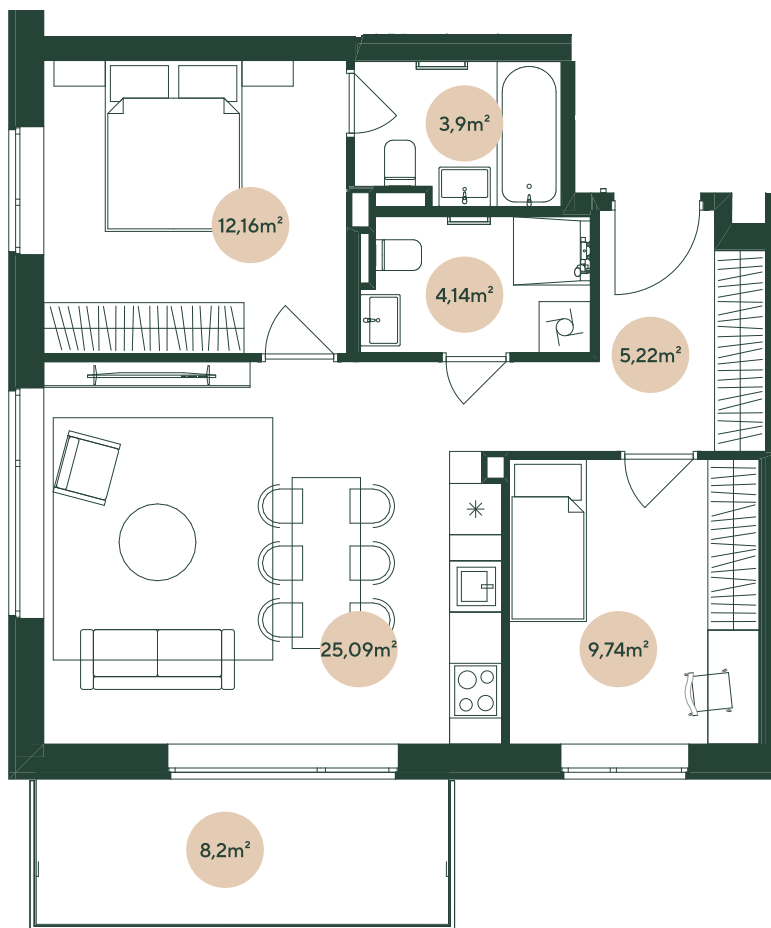

# Zaļā JUGLA

JUGLĀ, BRAILA IELĀ 23B

## Nr. 8

3. stāvs	3 istabas	
		m <sup>2</sup>
Koridors	5,2	
Vannas istaba	3,9	
WC ar dušu	4,1	
Dzīvojamā istaba ar virtuvi	25,1	
Guļamistaba	12,2	
Guļamistaba	9,7	
Balkons	8,2	
DZĪVOJAMĀ PLATĪBA		60,2
KOPĒJĀ PLATĪBA		68,4

[hepsor.lv/zalajugla](https://hepsor.lv/zalajugla)

0 1m 2m 3m

Mērogs 1:100 | 1 cm = 1 m

hepsor