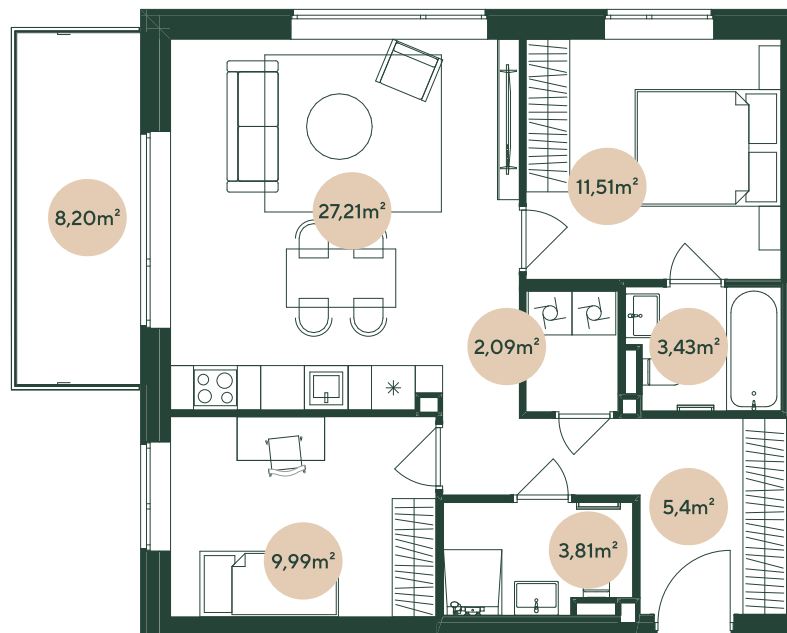

JUGLĀ, BRAILA IELĀ 23B

Nr. 9

3. stāvs	3 istabas	
		m ²
Koridors	5,4	
Vannas istaba	3,4	
Veļas telpa	2,1	
Dzīvojamā istaba ar virtuvi	27,2	
Guļamistaba	11,5	
Guļamistaba	10	
WC ar dušu	3,8	
Balkons	8,2	

DZĪVOJAMĀ PLATĪBA **63,4**

KOPĒJĀ PLATĪBA **71,6**

0 1m 2m 3m

Mērogs 1:100 | 1 cm = 1 m

hepsor