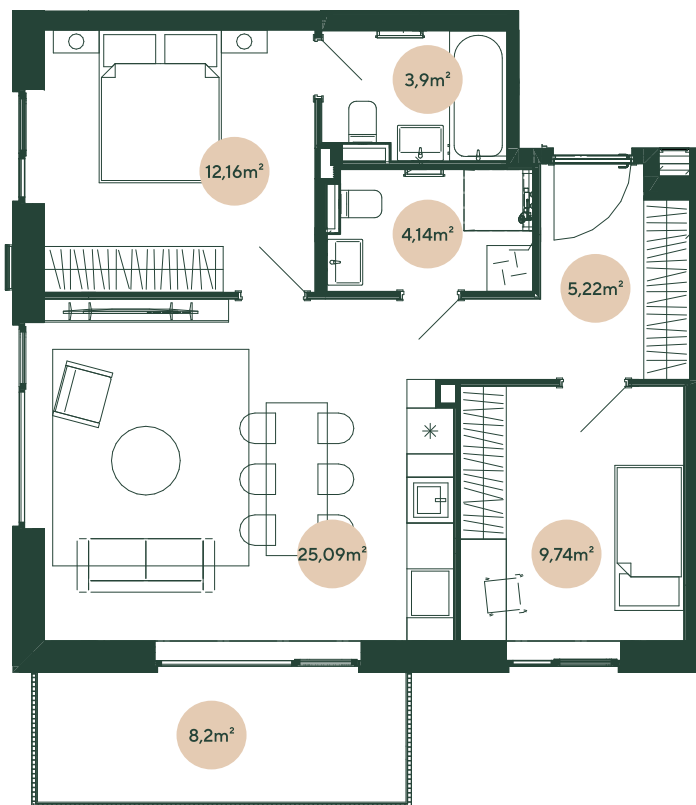

Zaļā, JUGLĀ

JUGLĀ, BRAILA IELĀ 23C

Nr. 1

2. stāvs	3 istabas	
		m ²
Koridors	5,2	
Vannas istaba	3,9	
WC ar dušu	4,1	
Dzīvojamā istaba ar virtuvi	25,1	
Guļamistaba	12,2	
Guļamistaba	9,7	
Balkons	8,2	
DZĪVOJAMĀ PLATĪBA		60,2
KOPĒJĀ PLATĪBA		68,5

hepsor.lv/zalajugla

0 1 m 2 m 3 m

Mērogs 1:100 | 1 cm = 1 m

hepsor

↑
Z