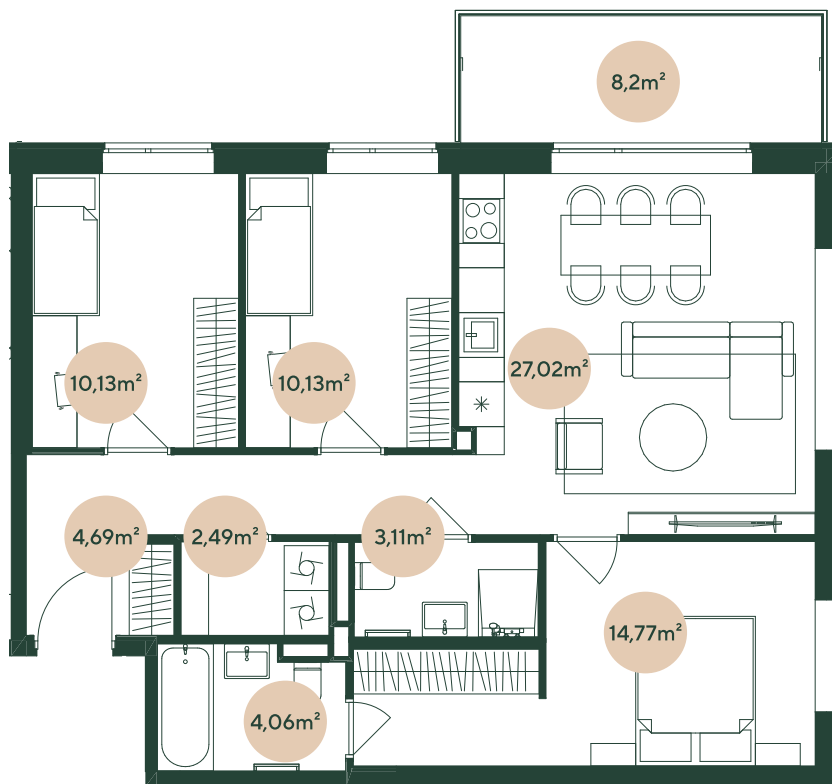

Nr. 12

3. stāvs	4 istabas	
		m ²
Koridors		4,7
Vannas istaba		4,1
WC ar dušu		3,1
Dzīvojamā istaba ar virtuvi		27
Guļamistaba		14,8
Guļamistaba		10,1
Guļamistaba		10,1
Veļas telpa		2,5
Balkons		8,2

DZĪVOJAMĀ PLATĪBA **76,4**

KOPĒJĀ PLATĪBA **84,6**

0 1 m 2 m 3 m

Mērogs 1:100 | 1 cm = 1 m

hepsor