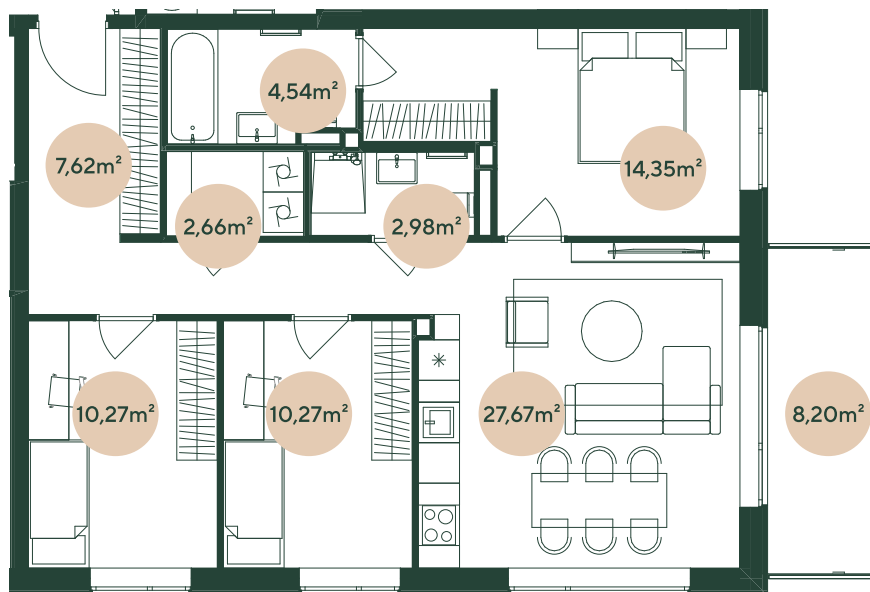

Nr. 13

3. stāvs

4 istabas

	m ²
Koridors	7,6
Vannas istaba	4,5
WC ar dušu	3
Dzīvojamā istaba ar virtuvi	27,7
Guļamistaba	14,4
Guļamistaba	10,3
Guļamistaba	10,3
Veļas telpa	2,7
Balkons	8,2

DZĪVOJAMĀ PLATĪBA **80,4**

KOPĒJĀ PLATĪBA **88,6**

0 1 m 2 m 3 m

Mērogs 1:100 | 1 cm = 1 m

hepsor