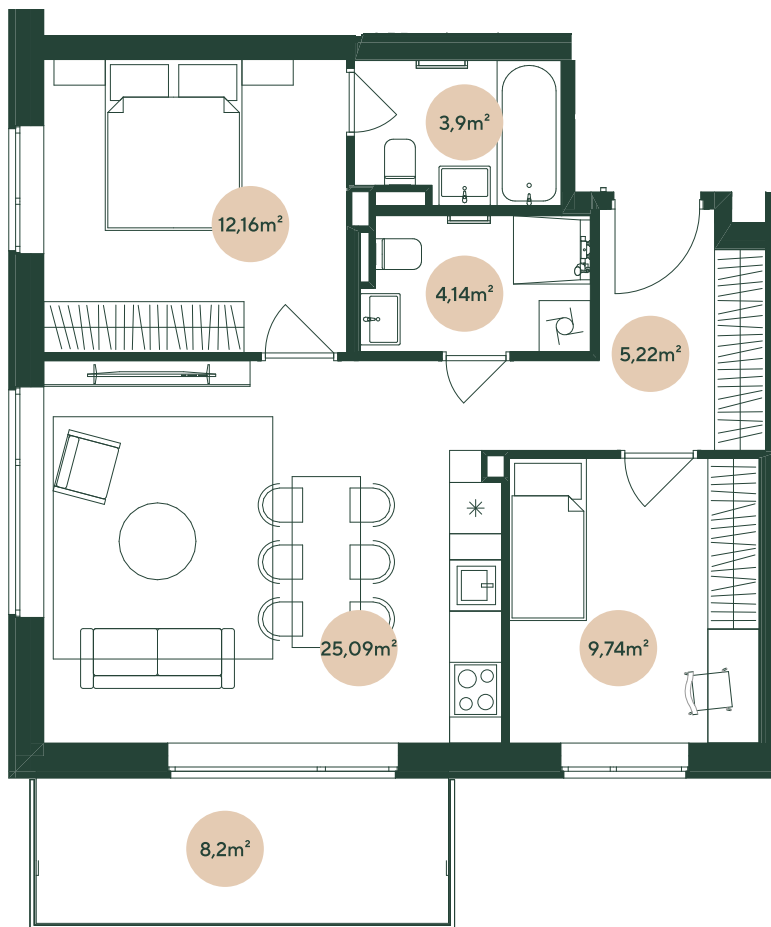

## Nr. 15

4. stāvs	3 istabas	
		m <sup>2</sup>
Koridors	5,2	
Vannas istaba	3,9	
WC ar dušu	4,1	
Dzīvojamā istaba ar virtuvi	25,1	
Guļamistaba	12,2	
Guļamistaba	9,7	
Balkons	8,2	
DZĪVOJAMĀ PLATĪBA		60,2
KOPĒJĀ PLATĪBA		68,4

[hepsor.lv/zalajugla](https://hepsor.lv/zalajugla)

0 1 m 2 m 3 m

Mērogs 1:100 | 1 cm = 1 m

hepsor

Z