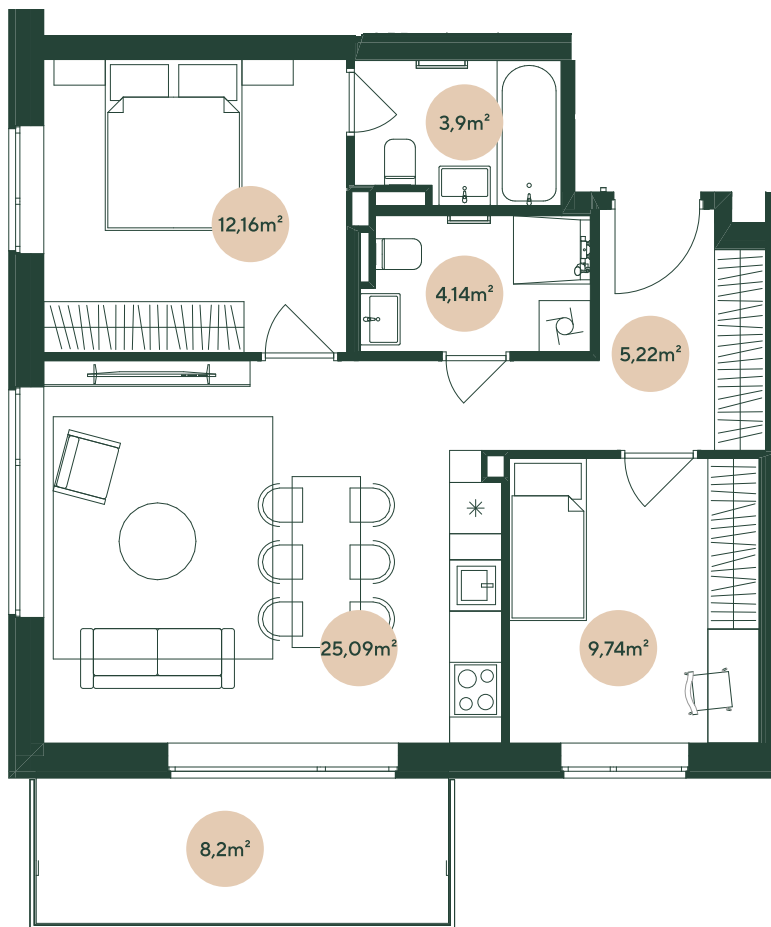

Zaļā, JUGLĀ

JUGLĀ, BRAILA IELĀ 23C

Nr. 22

5. stāvs	3 istabas	
		m ²
Koridors	5,2	
Vannas istaba	3,9	
WC ar dušu	4,1	
Dzīvojamā istaba ar virtuvi	25,1	
Guļamistaba	12,2	
Guļamistaba	9,7	
Balkons	8,2	
DZĪVOJAMĀ PLATĪBA		60,2
KOPĒJĀ PLATĪBA		68,4

hepsor.lv/zalajugla

0 1 m 2 m 3 m

Mērogs 1:100 | 1 cm = 1 m

hepsor