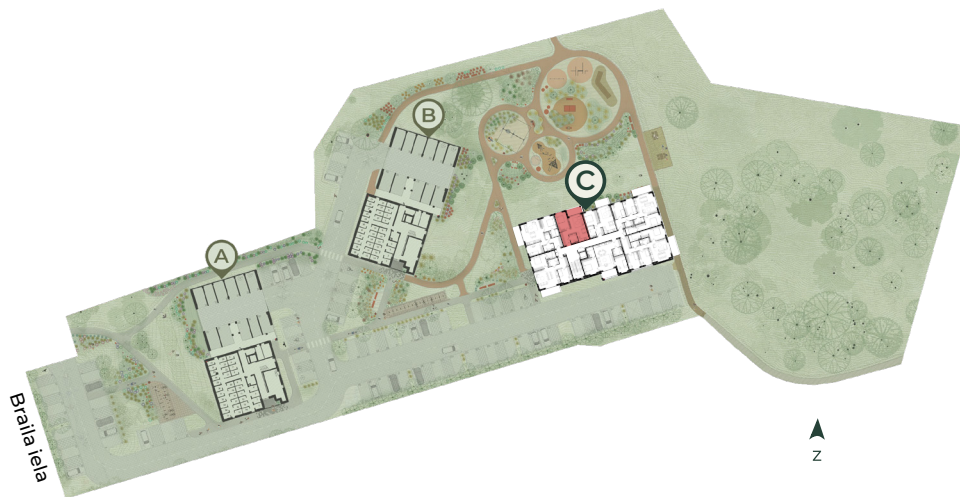

0 1 m 2 m 3 m

Mērogs 1:100 | 1 cm = 1 m