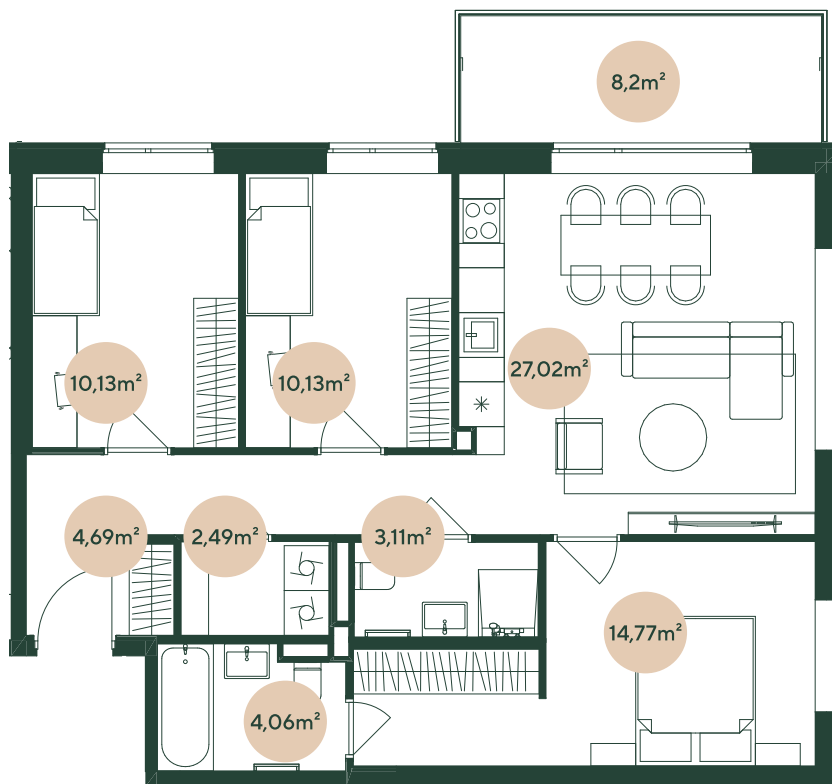

Nr. 26

5. stāvs	4 istabas	
		m ²
Koridors		4,7
Vannas istaba		4,1
WC ar dušu		3,1
Dzīvojamā istaba ar virtuvi		27
Guļamistaba		14,8
Guļamistaba		10,1
Guļamistaba		10,1
Veļas telpa		2,5
Balkons		8,2

DZĪVOJAMĀ PLATĪBA **76,4**

KOPĒJĀ PLATĪBA **84,6**

0 1 m 2 m 3 m

Mērogs 1:100 | 1 cm = 1 m

hepsor