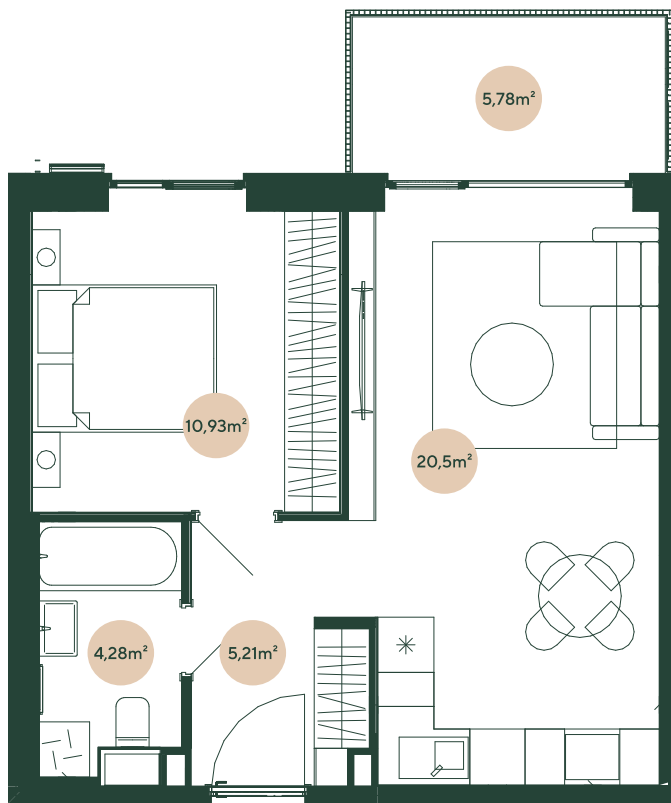

## Nr. 4

2. stāvs	2 istabas
	m <sup>2</sup>
Koridors	5,2
Dzīvojamā istaba ar virtuvi	20,5
Vannas istaba	4,3
Guļamistaba	10,9
Balkons	5,8
DZĪVOJAMĀ PLATĪBA	40,8
KOPĒJĀ PLATĪBA	46,6

[hepsor.lv/zalajugla](https://hepsor.lv/zalajugla)