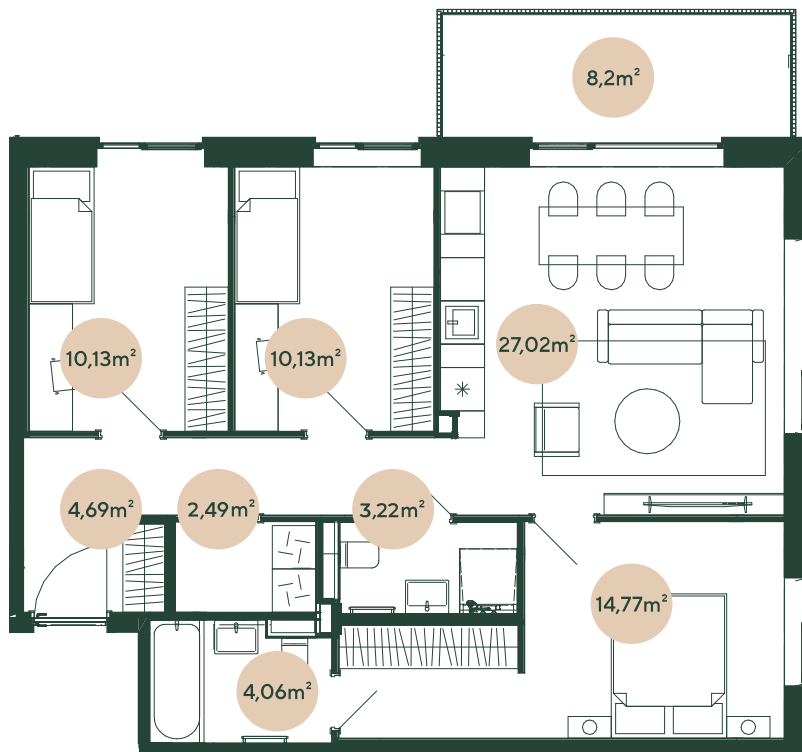

Nr. 5

2. stāvs	4 istabas	
		m ²
Koridors	4,7	
Vannas istaba	4,1	
WC ar dušu	3,2	
Dzīvojamā istaba ar virtuvi	27	
Guļamistaba	14,8	
Guļamistaba	10,1	
Guļamistaba	10,1	
Veļas telpa	2,5	
Balkons	8,2	

DZĪVOJAMĀ PLATĪBA **76,4**

KOPĒJĀ PLATĪBA **84,6**

0 1 m 2 m 3 m

Mērogs 1:100 | 1 cm = 1 m