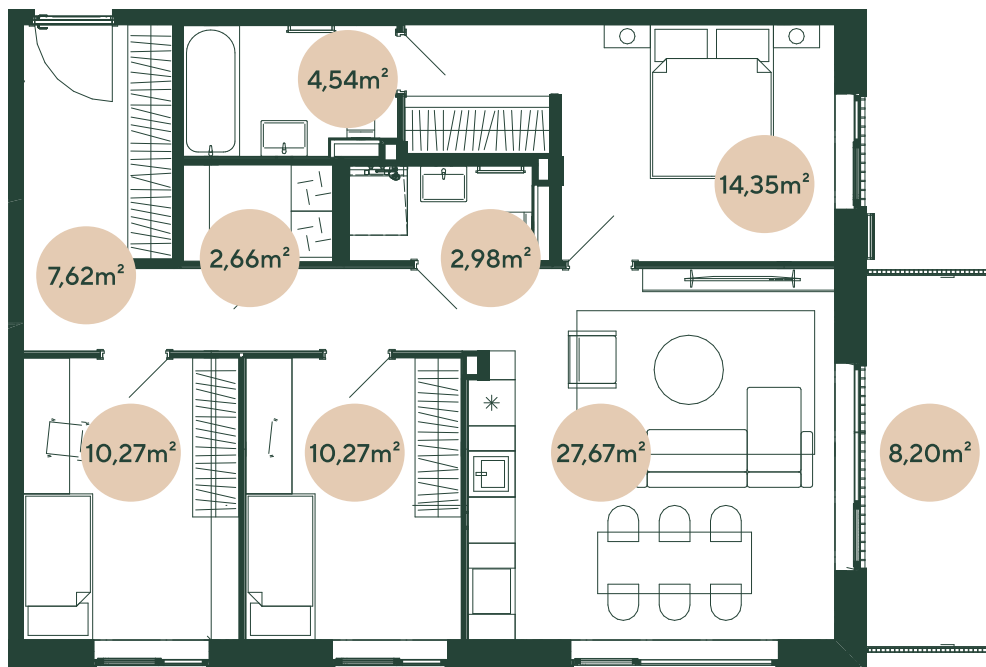

Nr. 6

2. stāvs	4 istabas	
		m ²
Koridors	7,6	
Vannas istaba	4,5	
WC ar dušu	3	
Dzīvojamā istaba ar virtuvi	27,7	
Guļamistaba	14,4	
Guļamistaba	10,3	
Guļamistaba	10,3	
Veļas telpa	2,7	
Balkons	8,2	

DZĪVOJAMĀ PLATĪBA **80,4**

KOPĒJĀ PLATĪBA **88,6**

hepsor

0 1 m 2 m 3 m

Mērogs 1:100 | 1 cm = 1 m