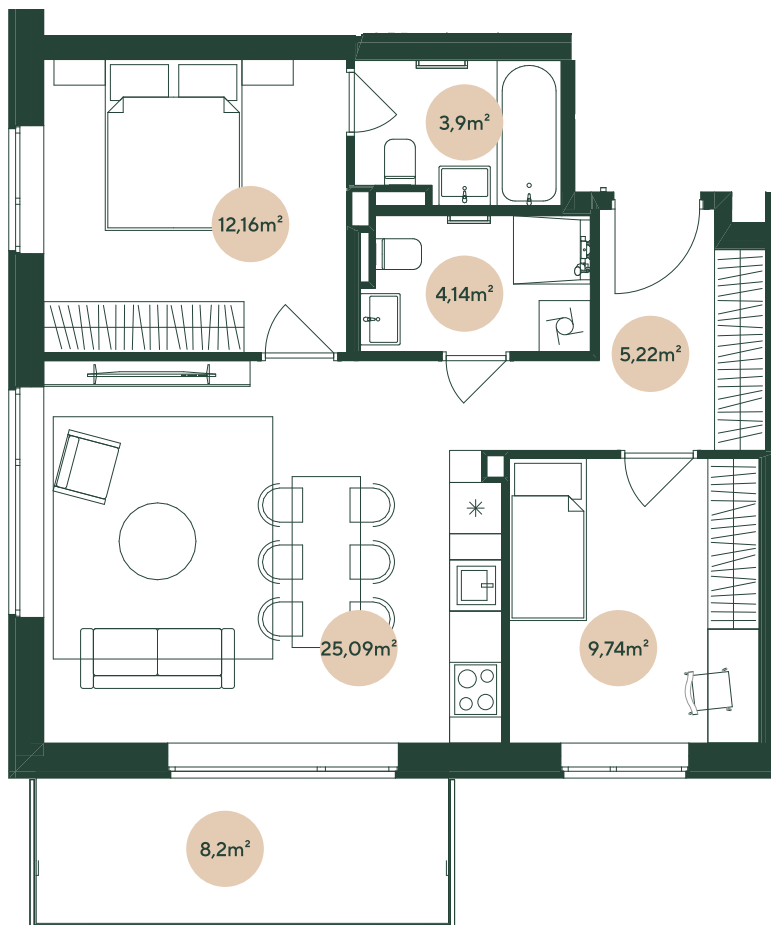

## Nr. 8

3. stāvs	3 istabas	
		m <sup>2</sup>
Koridors	5,2	
Vannas istaba	3,9	
WC ar dušu	4,1	
Dzīvojamā istaba ar virtuvi	25,1	
Guļamistaba	12,2	
Guļamistaba	9,7	
Balkons	8,2	
DZĪVOJAMĀ PLATĪBA		60,2
KOPĒJĀ PLATĪBA		68,4

[hepsor.lv/zalajugla](https://hepsor.lv/zalajugla)

0 1 m 2 m 3 m

Mērogs 1:100 | 1 cm = 1 m

hepsor