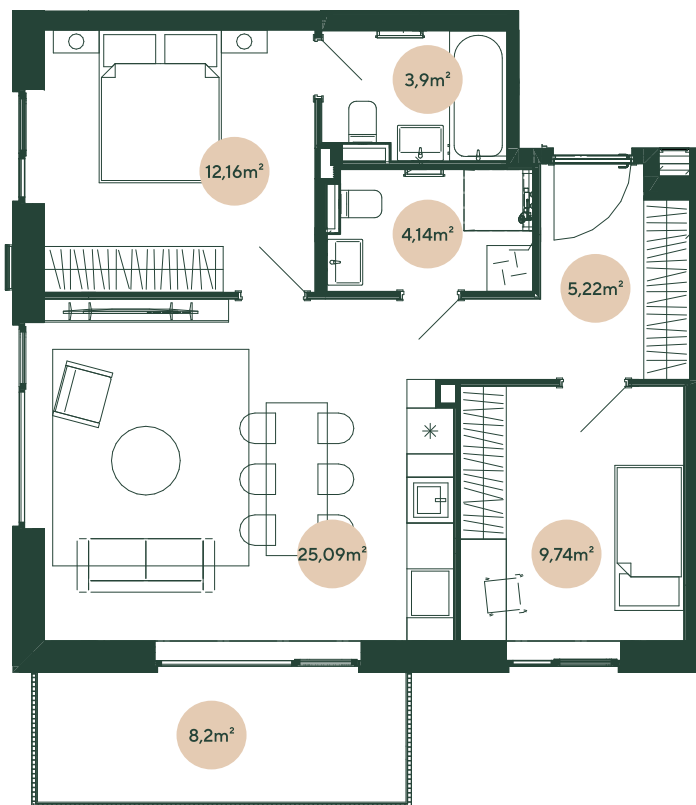

Zala, JUGLA

УЛИЦА БРАЙЛА 23В, ЮГЛА

№ 1

2-й этаж	3 комнаты	м ²
Коридор		5,2
Ванная комната		3,9
Туалет с душем		4,1
Гостиная с кухней		25,1
Спальная комната		12,2
Спальная комната		9,7
Балкон		8,2
ЖИЛАЯ ПЛОЩАДЬ		60,2
ОБЩАЯ ПЛОЩАДЬ		68,5

hepsor.lv/zalajugla

0 1 м 2 м 3 м

Масштаб 1 : 100 | 1 см = 1 м

hepsor

Z