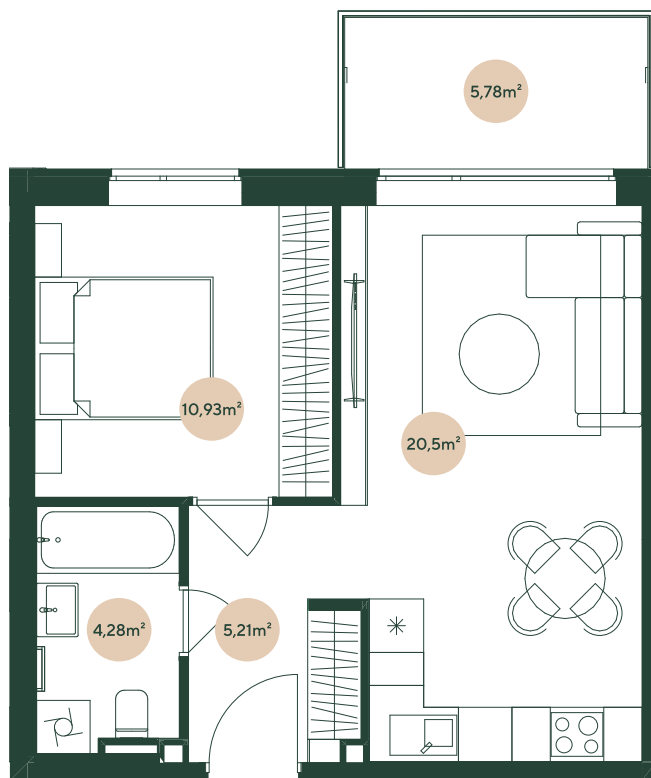

Zalajugla

JUGLA

УЛИЦА БРАЙЛА 23В, ЮГЛА

№ 11

3-й этаж	2 комнаты
	м ²
Коридор	5,2
Гостиная с кухней	20,5
Ванная комната	4,3
Спальная комната	10,9
Балкон	5,8
ЖИЛАЯ ПЛОЩАДЬ	40,9
ОБЩАЯ ПЛОЩАДЬ	46,7

hepsor.lv/zalajugla

0 1 м 2 м 3 м

Масштаб 1 : 100 | 1 см = 1 м

hepsor

Z