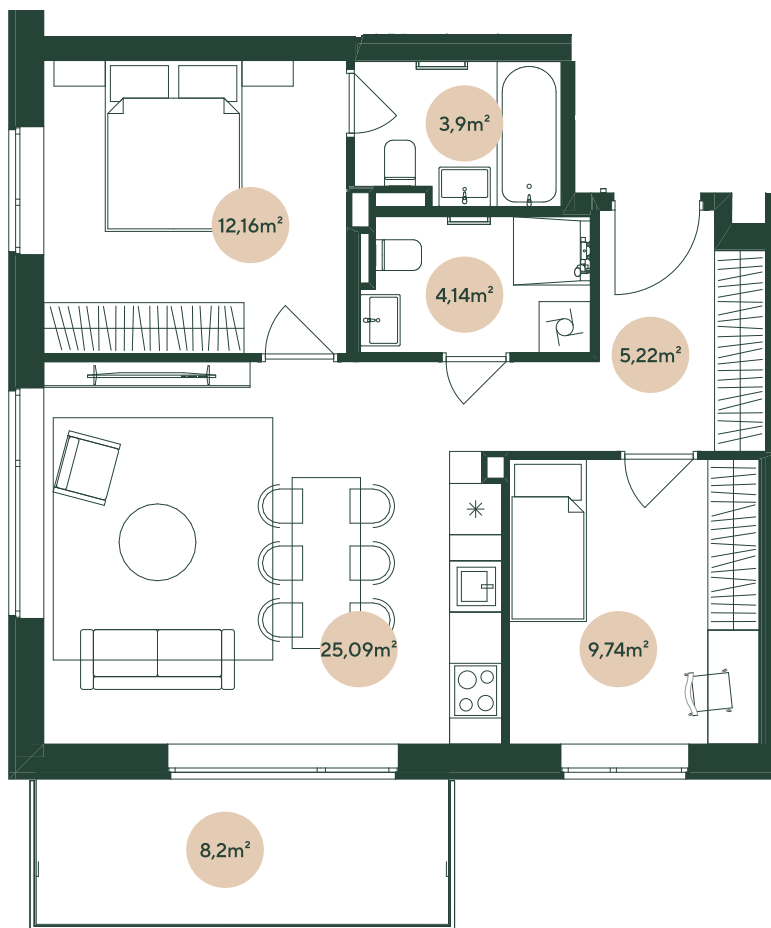

Zala, JUGLA

УЛИЦА БРАЙЛА 23В, ЮГЛА

№ 15

4-й этаж	3 комнаты	м ²
Коридор		5,2
Ванная комната		3,9
Туалет с душем		4,1
Гостиная с кухней		25,1
Спальная комната		12,2
Спальная комната		9,7
Балкон		8,2
ЖИЛАЯ ПЛОЩАДЬ		60,2
ОБЩАЯ ПЛОЩАДЬ		68,4

hepsor.lv/zalajugla

0 1 м 2 м 3 м

Масштаб 1 : 100 | 1 см = 1 м

hepsor