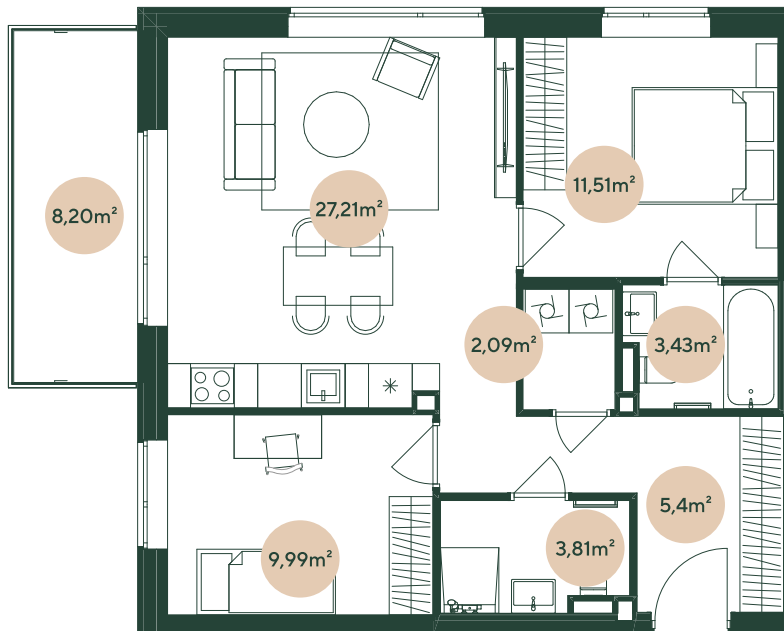

Zala, JUGLA

УЛИЦА БРАЙЛА 23В, ЮГЛА

№ 16

4-й этаж	3 комнаты	
		м²
Коридор	5,4	
Ванная комната	3,4	
Прачечная комната	2,1	
Гостиная с кухней	27,2	
Спальная комната	11,5	
Спальная комната	10	
Туалет с душем	3,8	
Балкон	8,2	

ЖИЛАЯ ПЛОЩАДЬ **63,4**

ОБЩАЯ ПЛОЩАДЬ **71,6**

hepsor.lv/zalajugla

0 1 м 2 м 3 м

Масштаб 1 : 100 | 1 см = 1 м

hepsor

↑
Z