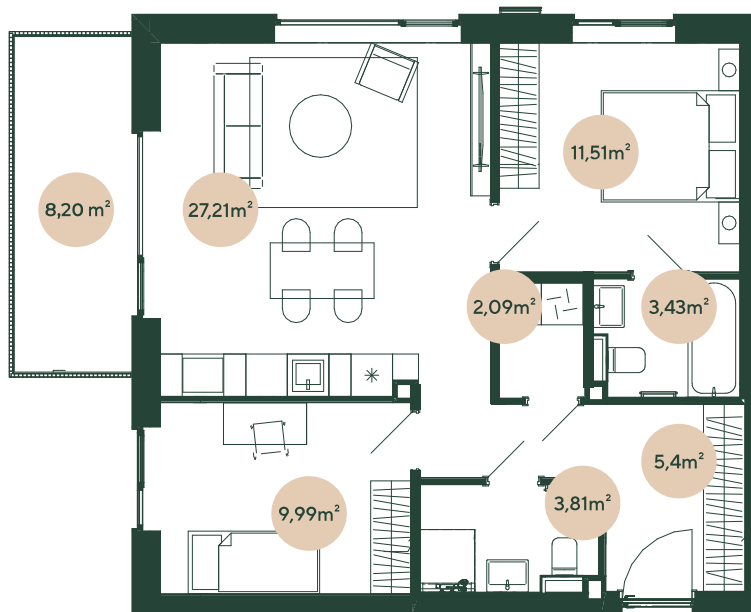

Zalajugla

УЛИЦА БРАЙЛА 23В, ЮГЛА

№ 2

2-й этаж	3 комнаты	
		М ²
Коридор	5,4	
Ванная комната	3,4	
Прачечная комната	2,1	
Гостиная с кухней	27,2	
Спальная комната	11,5	
Спальная комната	10	
Туалет с душем	3,8	
Балкон	8,2	
ЖИЛАЯ ПЛОЩАДЬ		63,4
ОБЩАЯ ПЛОЩАДЬ		71,6

hepsor.lv/zalajugla

0 1 м 2 м 3 м

Масштаб 1 : 100 | 1 см = 1 м

hepsor