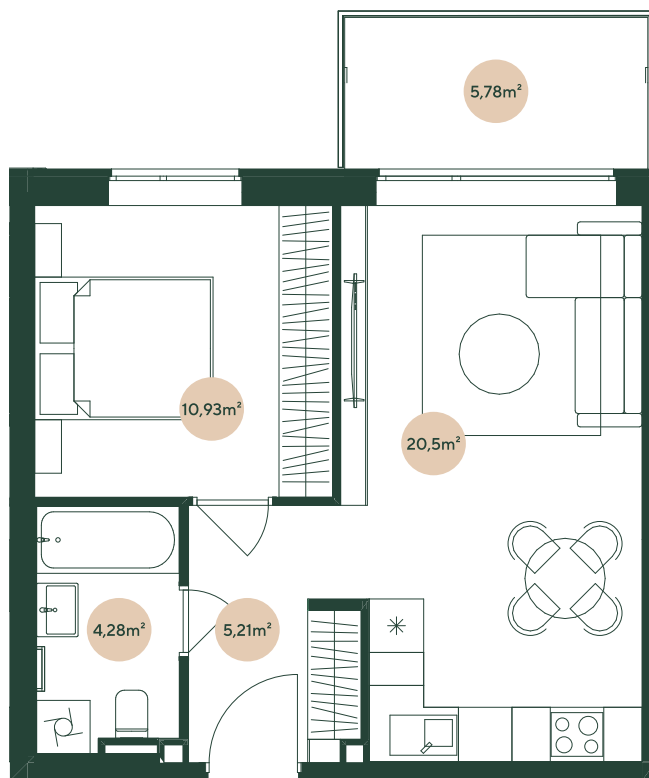

## № 25

5-й этаж	2 комнаты
	м <sup>2</sup>
Коридор	5,2
Гостиная с кухней	20,5
Ванная комната	4,3
Спальная комната	10,9
Балкон	5,8
ЖИЛАЯ ПЛОЩАДЬ	40,9
ОБЩАЯ ПЛОЩАДЬ	46,7

[hepsor.lv/zalajugla](https://hepsor.lv/zalajugla)

0 1 м 2 м 3 м

Масштаб 1 : 100 | 1 см = 1 м

hepsor