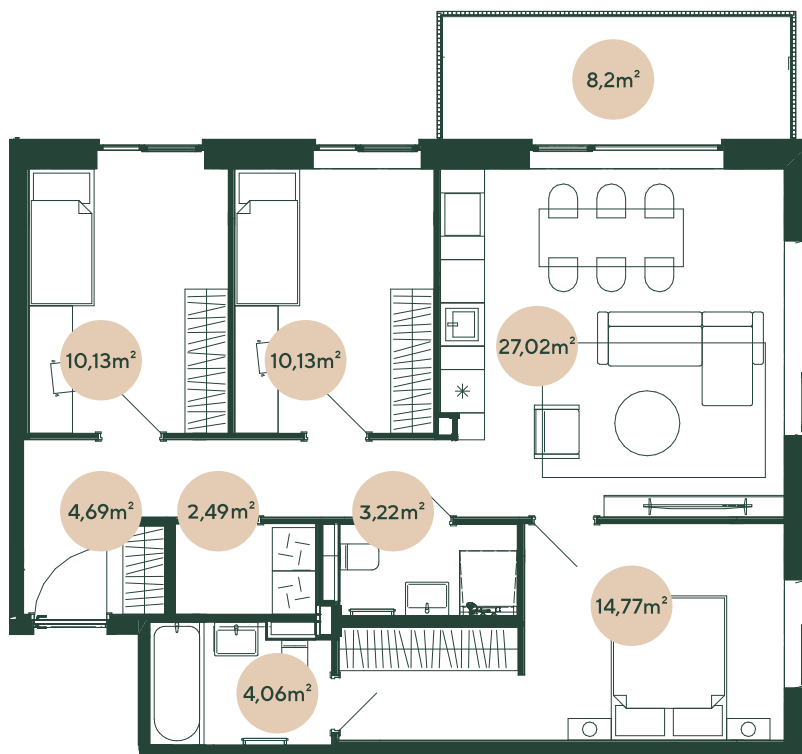

Zalajugla

УЛИЦА БРАЙЛА 23В, ЮГЛА

№ 5

2-й этаж	4 комнаты	
		М ²
Коридор	4,7	
Ванная комната	4,1	
Туалет с душем	3,2	
Гостиная с кухней	27	
Спальная комната	14,8	
Спальная комната	10,1	
Спальная комната	10,1	
Прачечная комната	2,5	
Балкон	8,2	

ЖИЛАЯ ПЛОЩАДЬ **76,4**

ОБЩАЯ ПЛОЩАДЬ **84,6**

hepsor.lv/zalajugla

0 1 м 2 м 3 м

Масштаб 1 : 100 | 1 см = 1 м

hepsor

↑
Z