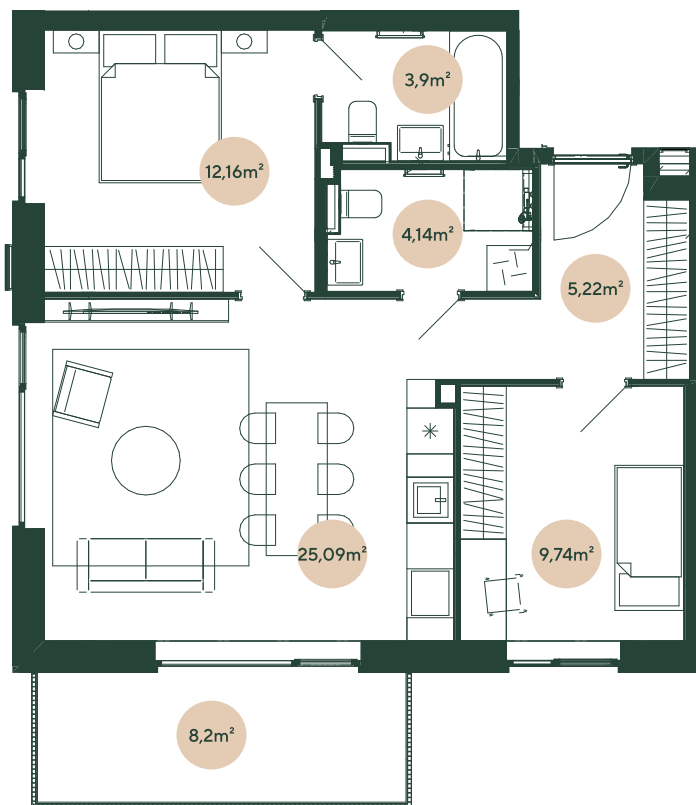

Zala, JUGLA

УЛИЦА БРАЙЛА 23С, ЮГЛА

№ 1

2-й этаж	3 комнаты	м ²
Коридор	5,2	
Ванная комната	3,9	
Туалет с душем	4,1	
Гостиная с кухней	25,1	
Спальная комната	12,2	
Спальная комната	9,7	
Балкон	8,2	
ЖИЛАЯ ПЛОЩАДЬ		60,2
ОБЩАЯ ПЛОЩАДЬ		68,5

0 1 м 2 м 3 м

Масштаб 1 : 100 | 1 см = 1 м

hepsor