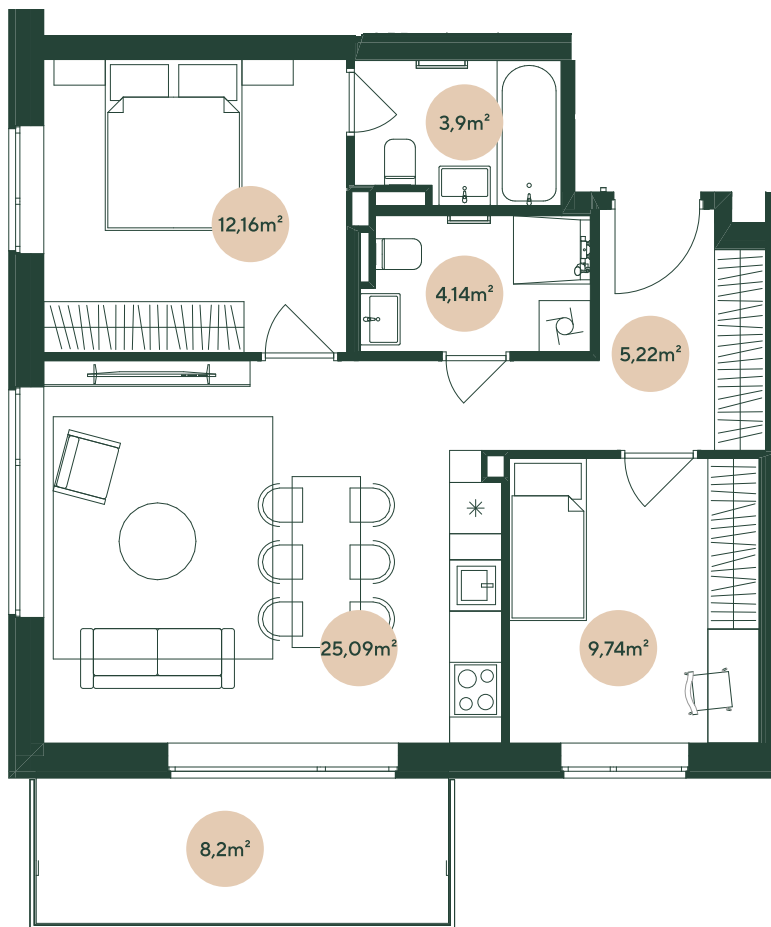

Zalajugla

УЛИЦА БРАЙЛА 23С, ЮГЛА

№ 15

4-й этаж	3 комнаты	м ²
Коридор		5,2
Ванная комната		3,9
Туалет с душем		4,1
Гостиная с кухней		25,1
Спальная комната		12,2
Спальная комната		9,7
Балкон		8,2
ЖИЛАЯ ПЛОЩАДЬ		60,2
ОБЩАЯ ПЛОЩАДЬ		68,4

hepsor.lv/zalajugla

0 1 м 2 м 3 м

Масштаб 1 : 100 | 1 см = 1 м

hepsor