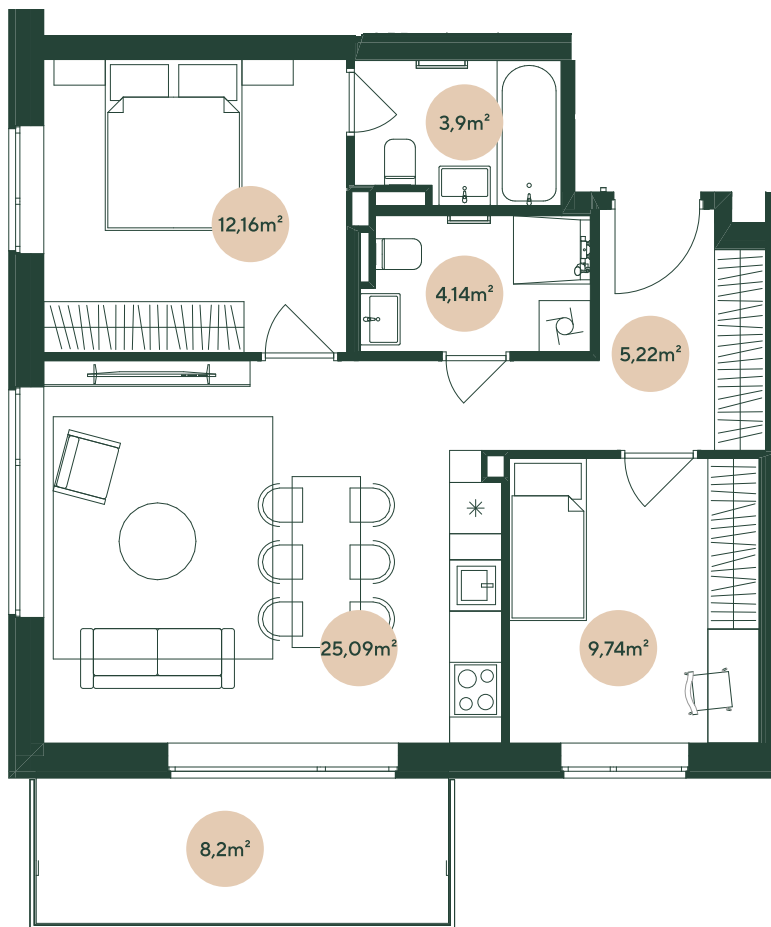

## № 22

5-й этаж	3 комнаты	м <sup>2</sup>
Коридор	<b>5,2</b>	
Ванная комната	<b>3,9</b>	
Туалет с душем	<b>4,1</b>	
Гостиная с кухней	<b>25,1</b>	
Спальная комната	<b>12,2</b>	
Спальная комната	<b>9,7</b>	
Балкон	<b>8,2</b>	
ЖИЛАЯ ПЛОЩАДЬ		<b>60,2</b>
ОБЩАЯ ПЛОЩАДЬ		<b>68,4</b>

[hepsor.lv/zalajugla](https://hepsor.lv/zalajugla)

0 1 м 2 м 3 м

Масштаб 1 : 100 | 1 см = 1 м

hepsor