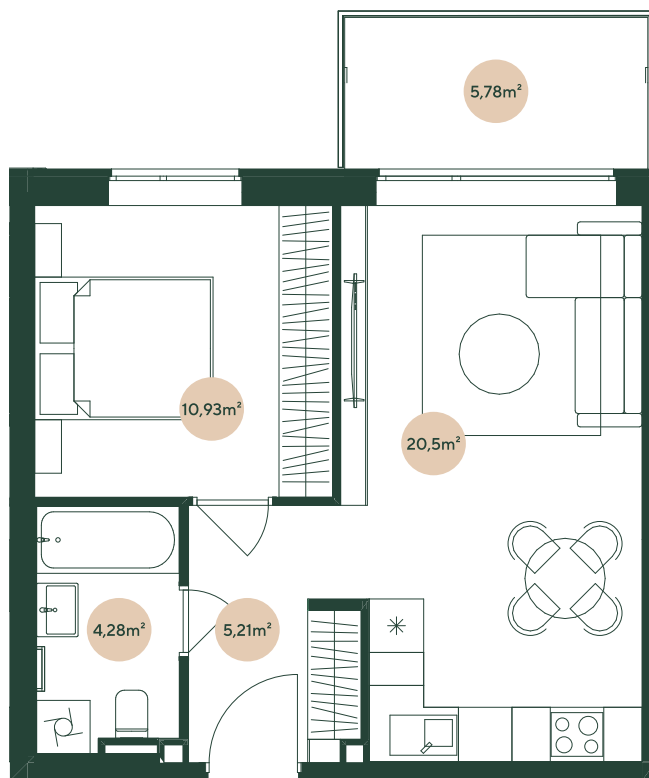

## № 25

5-й этаж 2 комнаты

	М <sup>2</sup>
Коридор	5,2
Гостиная с кухней	20,5
Ванная комната	4,3
Спальная комната	10,9
Балкон	5,8
ЖИЛАЯ ПЛОЩАДЬ	40,9
ОБЩАЯ ПЛОЩАДЬ	46,7

[hepsor.lv/zalajugla](https://hepsor.lv/zalajugla)

0 1 м 2 м 3 м

Масштаб 1 : 100 | 1 см = 1 м

hepsor

Z