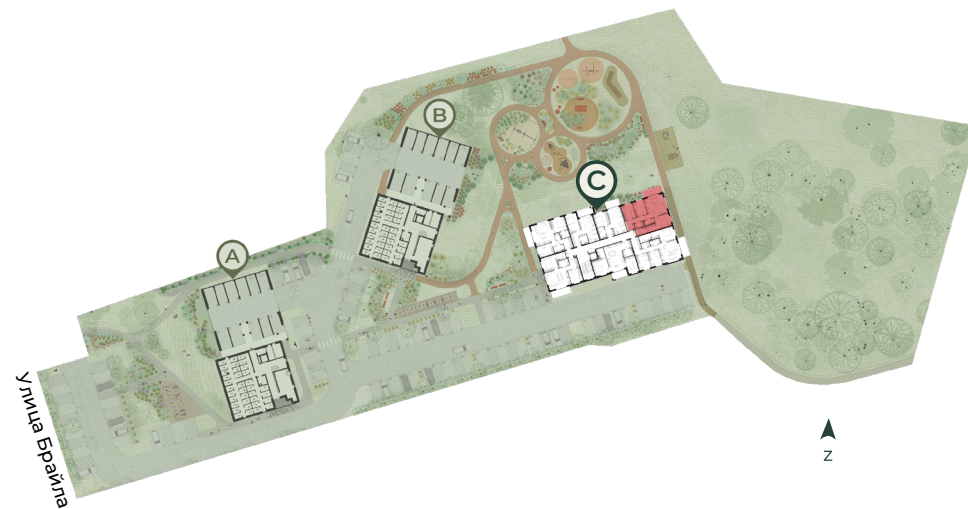

Zalajugla

УЛИЦА БРАЙЛА 23С, ЮГЛА

№ 26

5-й этаж	4 комнаты	М ²
Коридорс	4,7	
Ванная комната	4,1	
Туалет с душем	3,1	
Гостиная с кухней	27	
Спальная комната	14,8	
Спальная комн	10,1	
Спальная комн	10,1	
Прачечная комната	2,5	
Балкон	8,2	

ЖИЛАЯ ПЛОЩАДЬ **76,4**

ОБЩАЯ ПЛОЩАДЬ **84,6**

hepsor.lv/zalajugla

0 1 м 2 м 3 м

Масштаб 1 : 100 | 1 см = 1 м

hepsor

↑
Z