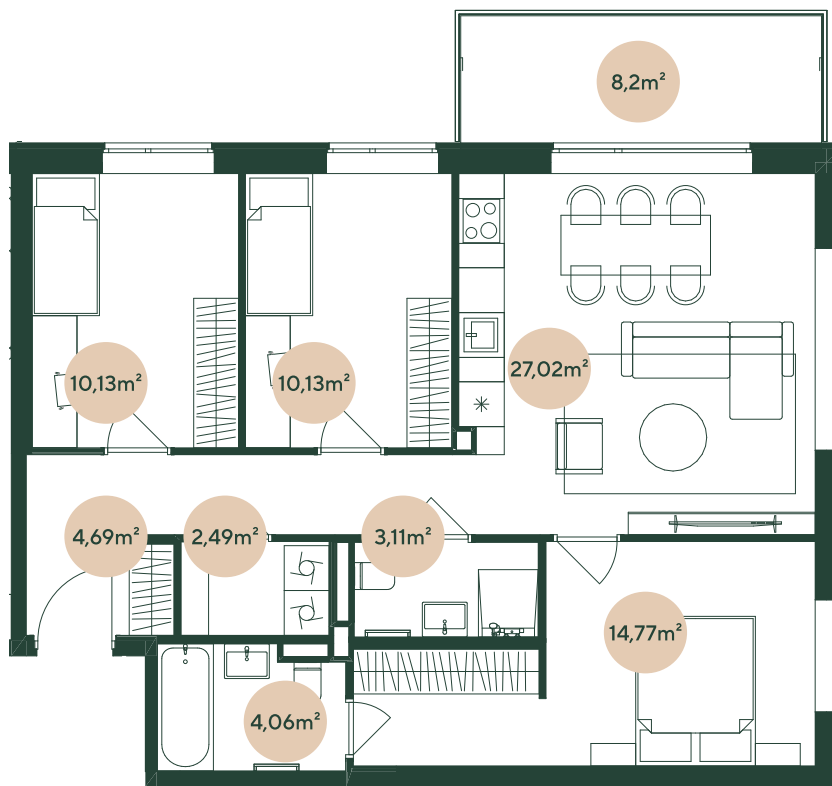

Zalajugla

УЛИЦА БРАЙЛА 23С, ЮГЛА

№ 26

5-й этаж	4 комнаты	М ²
Коридорс	4,7	
Ванная комната	4,1	
Туалет с душем	3,1	
Гостиная с кухней	27	
Спальная комната	14,8	
Спальная комн	10,1	
Спальная комн	10,1	
Прачечная комната	2,5	
Балкон	8,2	

ЖИЛАЯ ПЛОЩАДЬ **76,4**

ОБЩАЯ ПЛОЩАДЬ **84,6**

hepsor.lv/zalajugla

0 1 м 2 м 3 м

Масштаб 1 : 100 | 1 см = 1 м

hepsor

↑
Z