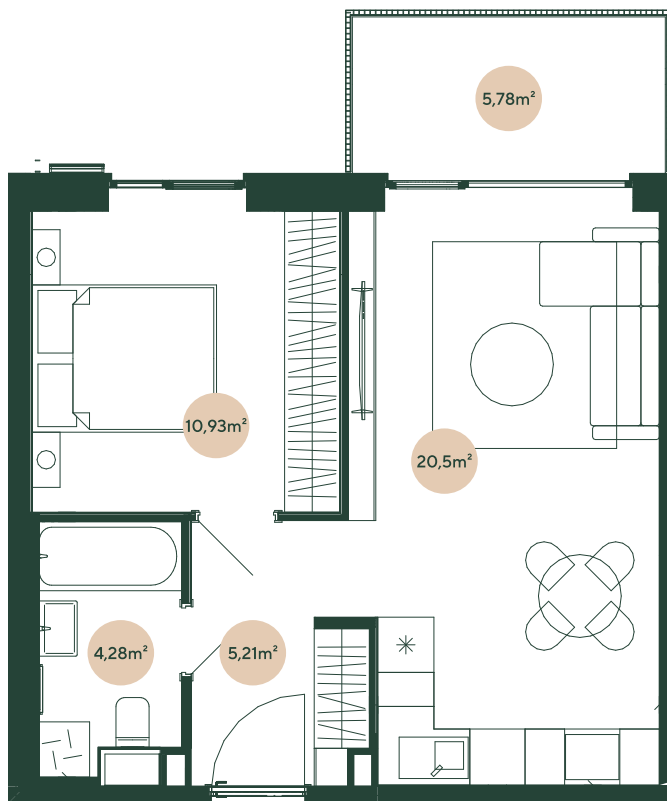

## № 4

2-й этаж	2 комнаты	м <sup>2</sup>
Коридор	<b>5,2</b>	
Гостиная с кухней	<b>20,5</b>	
Ванная комната	<b>4,3</b>	
Спальная комната	<b>10,9</b>	
Балкон	<b>5,8</b>	
ЖИЛАЯ ПЛОЩАДЬ		<b>40,8</b>
ОБЩАЯ ПЛОЩАДЬ		<b>46,6</b>

[hepsor.lv/zalajugla](https://hepsor.lv/zalajugla)

0 1 м 2 м 3 м

Масштаб 1 : 100 | 1 см = 1 м

hepsor

↑  
Z