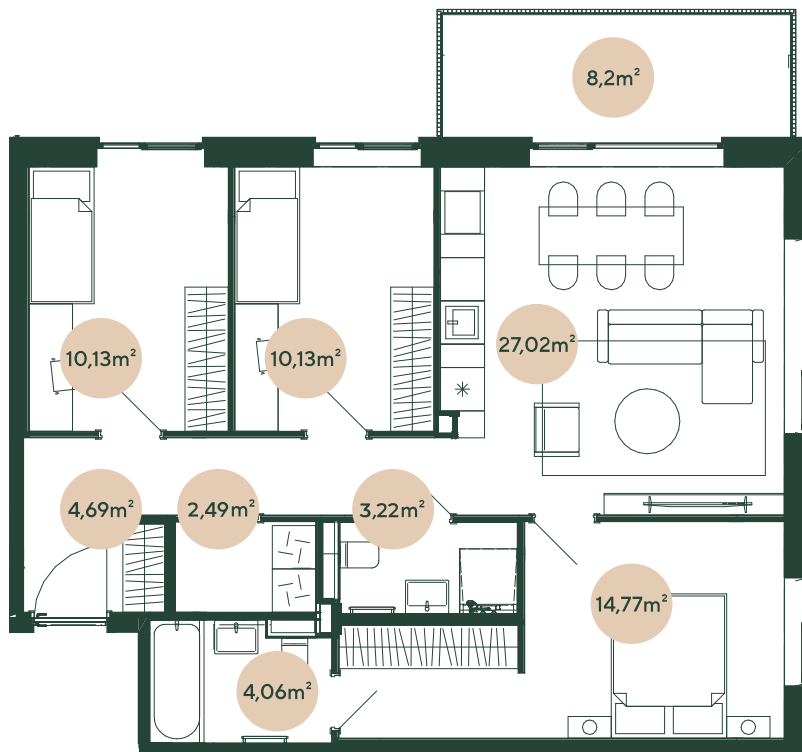

Zalajugla

УЛИЦА БРАЙЛА 23С, ЮГЛА

№ 5

2-й этаж	4 комнаты	
		М ²
Коридор	4,7	
Ванная комната	4,1	
Туалет с душем	3,2	
Гостиная с кухней	27	
Спальная комната	14,8	
Спальная комната	10,1	
Спальная комната	10,1	
Прачечная комната	2,5	
Балкон	8,2	

ЖИЛАЯ ПЛОЩАДЬ **76,4**

ОБЩАЯ ПЛОЩАДЬ **84,6**

hepsor.lv/zalajugla

0 1 м 2 м 3 м

Масштаб 1 : 100 | 1 см = 1 м

hepsor