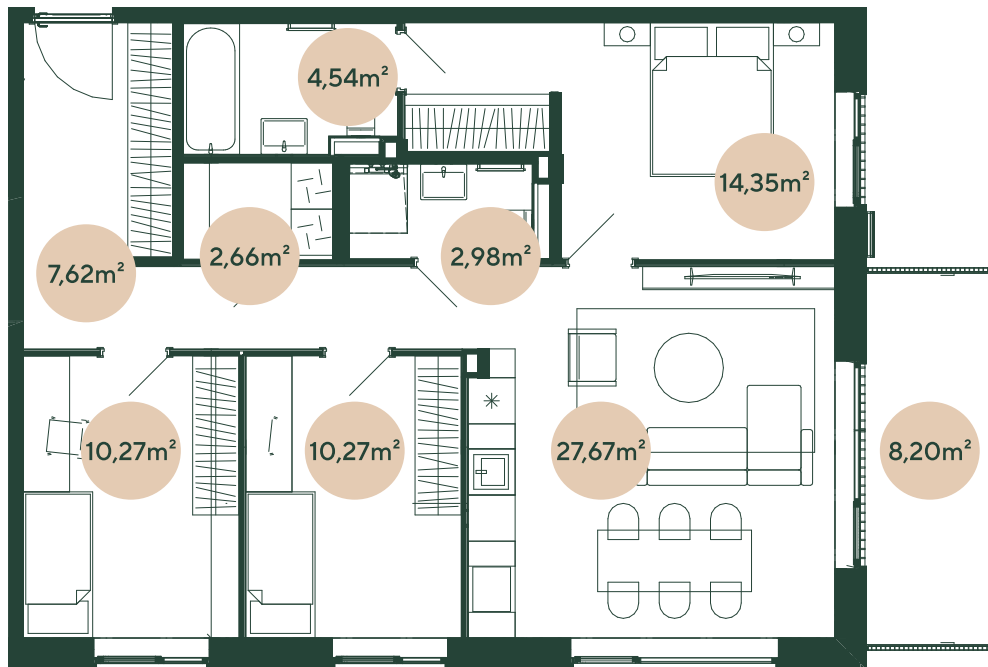

Zalajugla

УЛИЦА БРАЙЛА 23С, ЮГЛА

№ 6

2-й этаж	4 комнаты
	м ²
Коридор	7,6
Ванная комната	4,5
Туалет с душем	3
Гостиная с кухней	27,7
Спальная комната	14,4
Спальная комната	10,3
Спальная комната	10,3
Прачечная комната	2,7
Балкон	8,2

ЖИЛАЯ ПЛОЩАДЬ 80,4

ОБЩАЯ ПЛОЩАДЬ 88,6

hepsor.lv/zalajugla

0 1 м 2 м 3 м

Масштаб 1 : 100 | 1 см = 1 м

hepsor