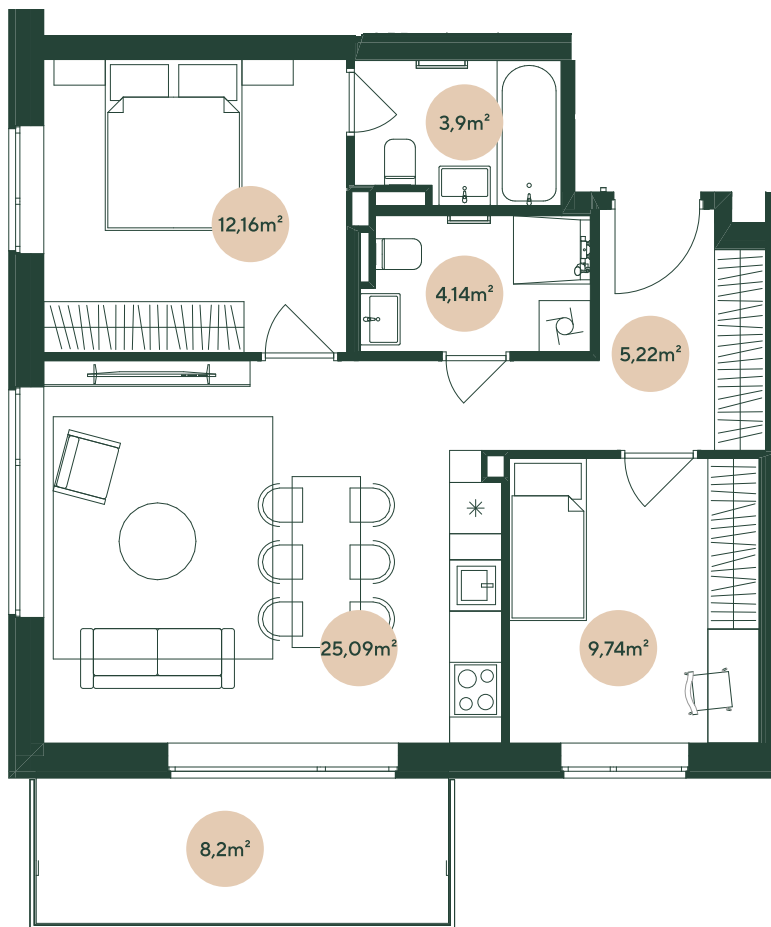

Zala, JUGLA

УЛИЦА БРАЙЛА 23С, ЮГЛА

№ 8

3-й этаж	3 комнаты	М ²
Коридор	5,2	
Ванная комната	3,9	
Туалет с душем	4,1	
Гостиная с кухней	25,1	
Спальная комната	12,2	
Спальная комната	9,7	
Балкон	8,2	
ЖИЛАЯ ПЛОЩАДЬ		60,2
ОБЩАЯ ПЛОЩАДЬ		68,4

hepsor.lv/zalajugla

0 1 м 2 м 3 м

Масштаб 1 : 100 | 1 см = 1 м

hepsor